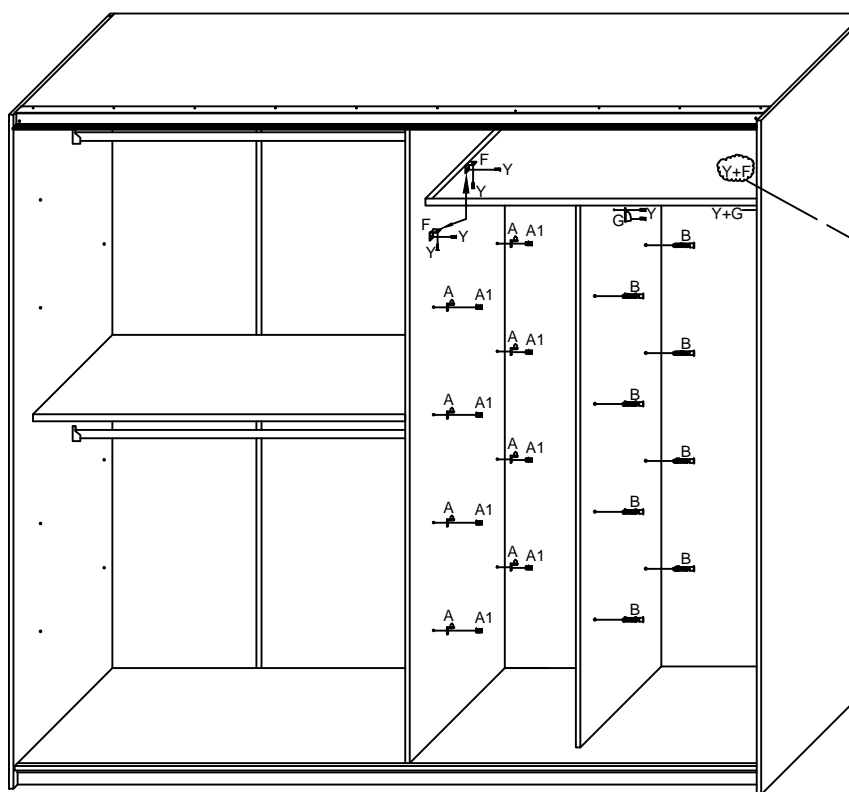

A x8

A1 x8

B x8

6.3*9

Y x10

3.5*15

F x2

Lastrine Ferro

G x2

Reggitubo

G1 x1

TUBO

3