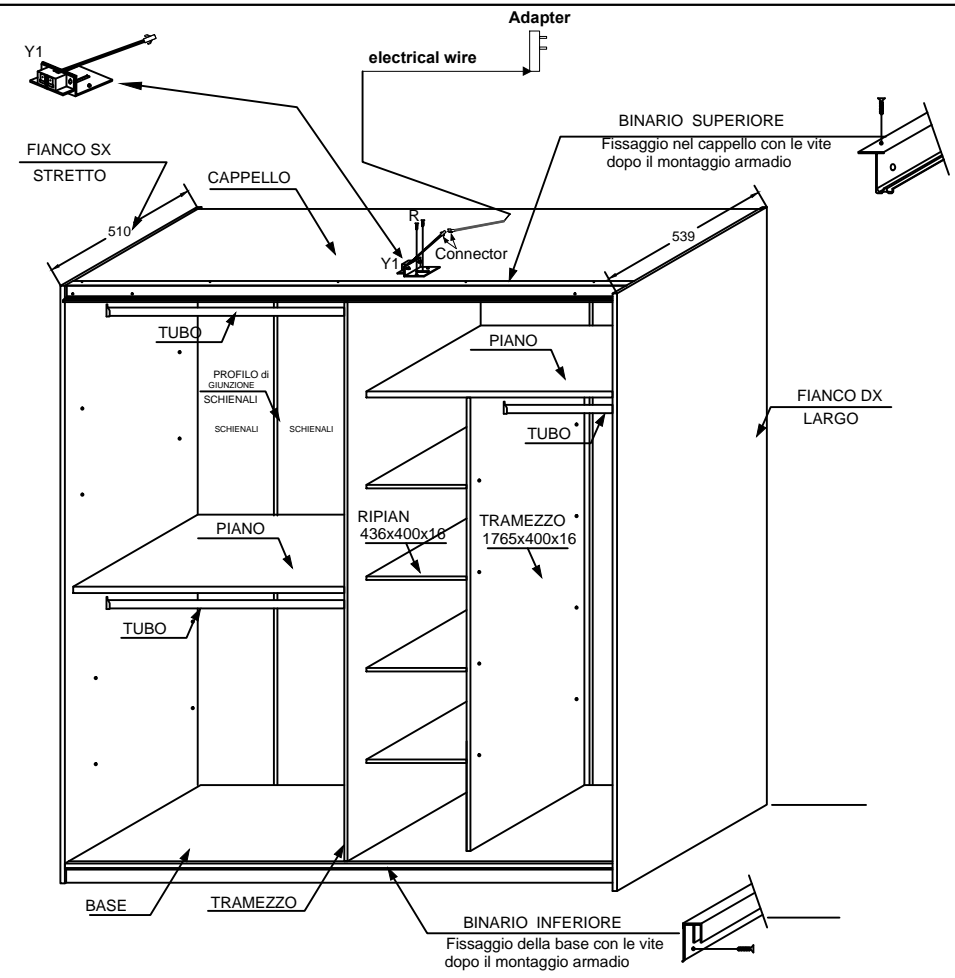

A NON INCLUDE N°6	B NON INCLUDE N°6	M NON INCLUDE N°6	D NON INCLUDE N°1		
U N°12	L N°12	S N°20	E N°16	Q N°4	H N°40
I N°9	O N°12	P N°12	N Tappi copriforo D.10 pl. bianco N°6	R N°94	C Lastrine Ferro N°6
Z TUBO OVALE NICH. N°2	X N°12	Y N°1	Y1 N°1	SPECCHIERA N°2	

CONF.

x8
x8
8
x2
x2
x1

TUBO OVALE NICH. L.766

MOD. MOZART

Notice de montage
Assembling scheme

ARMADIO SCORREVOLE