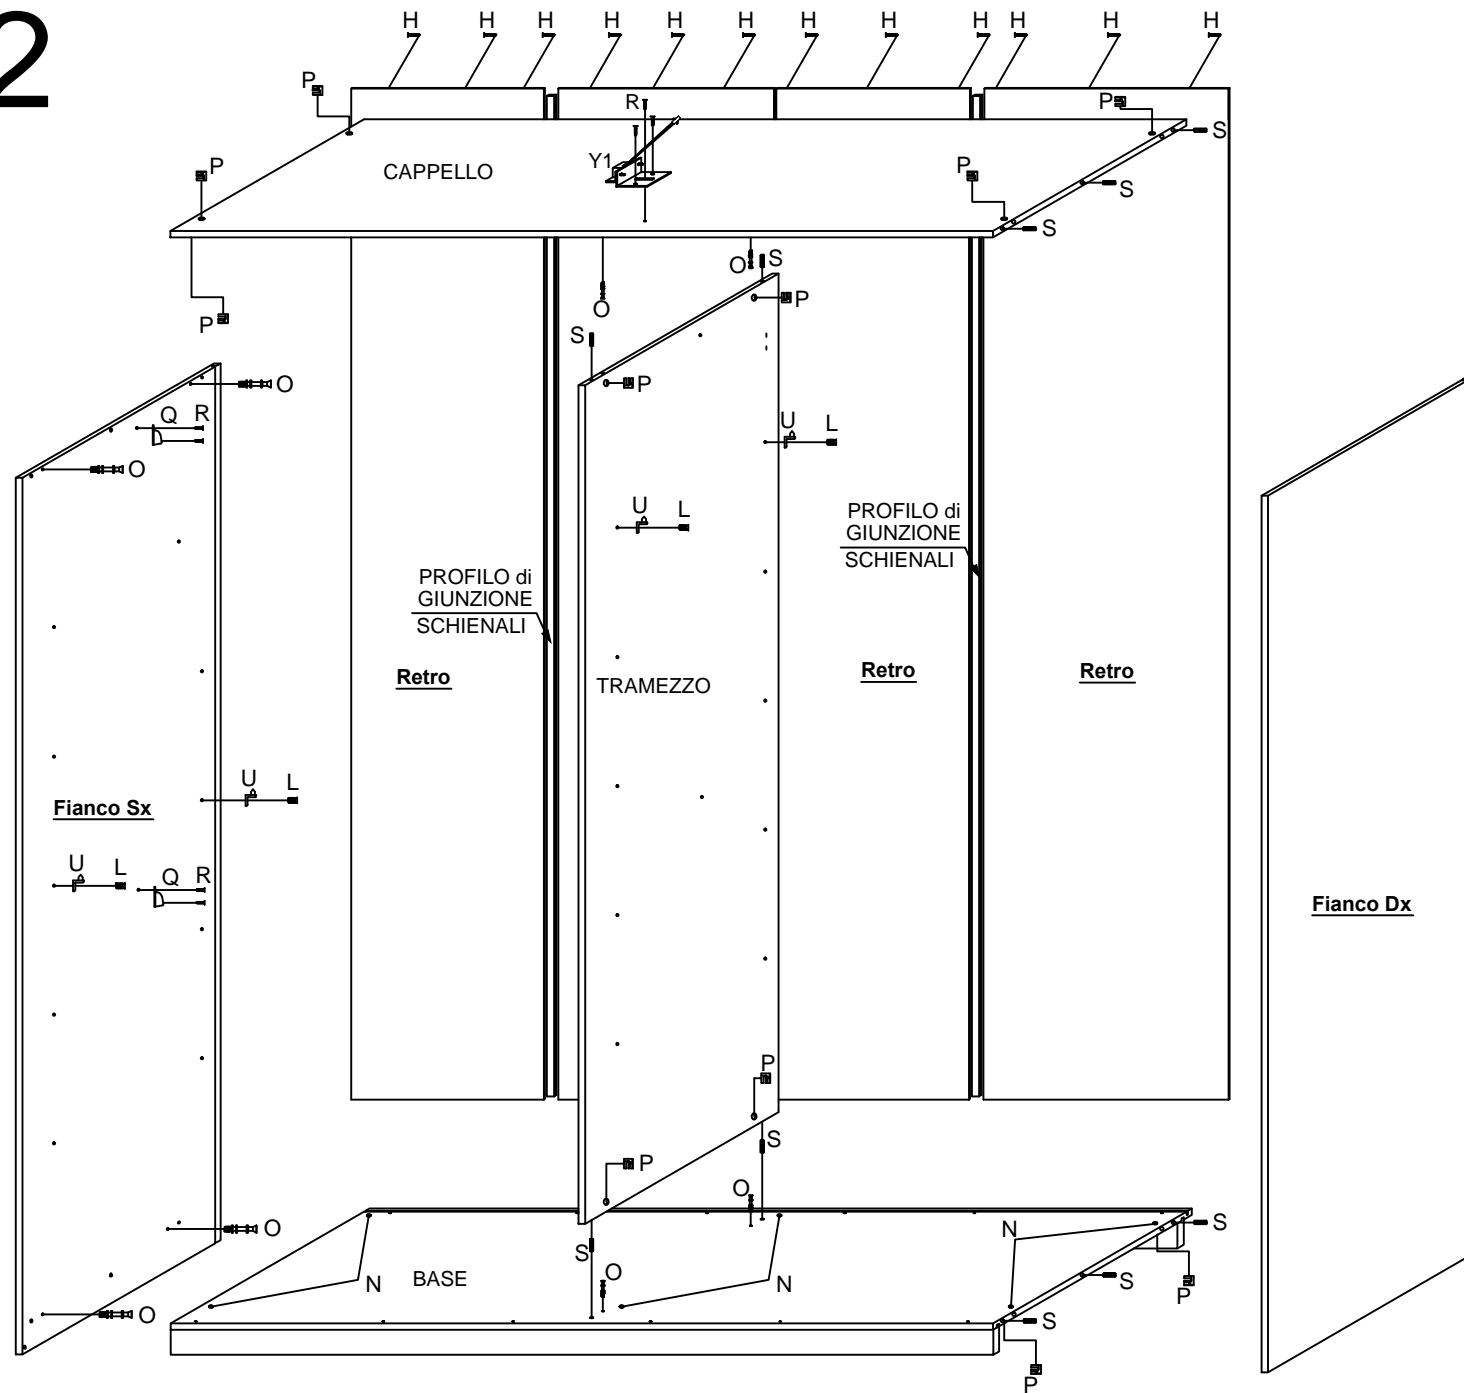

A NON INCLUDE  N°6	B NON INCLUDE  N°6	M NON INCLUDE  N°6	D NON INCLUDE  N°1		
U  N°12	L  N°12	S  N°20	E  N°16	Q  N°4	H  N°40
I  N°9	O  N°12	P  N°12	N Tappi copriforo D.10 pl. bianco  N°6	R  N°94	C Lastrine Ferro  N°6
Z  TUBO OVALE NICH. N°2	X  N°12	Y  N°1	Y1  N°1	SPECCHIERA  N°2	

CONF.

 x8
 x8
 8
 x2
 x2
 x1

TUBO OVALE NICH. L.766

MOD. MOZART

Notice de montage
Assembling scheme

ARMADIO SCORREVOLE

MOD. MOZART

Notice de montage
Assembling scheme

2

Vista Armadio Dietro

Notice de montage
Assembling scheme

OPSIONAL

A x8

A1 x8

B x8

6.3*9

Y x10

3.5*15

F x2

Lastrine Ferro

G x2

Reggitubo

G1 x1

TUBO