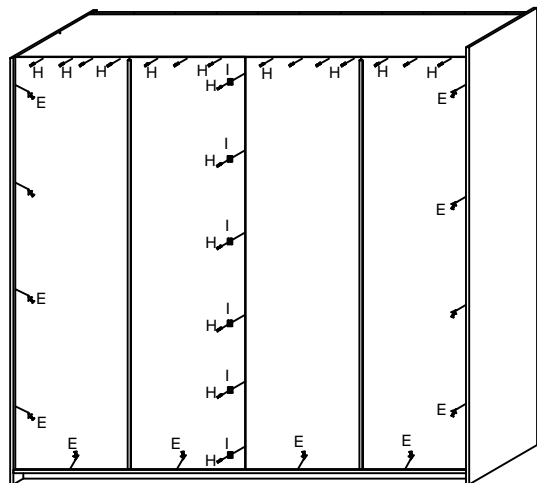

A NON INCLUDE  N°6	B NON INCLUDE  N°6	M NON INCLUDE  N°6	D NON INCLUDE  N°1		
U  N°12	L  N°12	S  N°20	E  N°16	Q  N°4	H  N°40
I  N°9	O  N°12	P  N°12	N Tappi copriforo D.10 pl. bianco  N°6	R  N°94	C Lastrine Ferro  N°6
Z  TUBO OVALE NICH. N°2	X  N°12	Y  N°1	Y1  N°1	SPECCHIERA  N°2	

2

Vista Armadio Dietro

Notice de montage
Assembling scheme

OPSIONAL

A x8

A1 x8

B x8

6.3*9