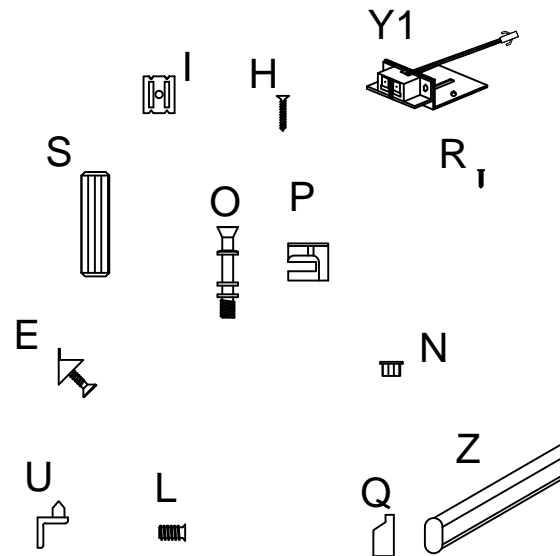

A NON INCLUDE  N°6	B NON INCLUDE  N°6	M NON INCLUDE  N°6	D NON INCLUDE  N°1		
U  N°12	L  N°12	S  N°20	E  N°16	Q  N°4	H  N°40
I  N°9	O  N°12	P  N°12	N Tappi copriforo D.10 pl. bianco  N°6	R  N°94	C Lastrine Ferro  N°6
Z  TUBO OVALE NICH. N°2	X  N°12	Y  N°1	Y1  N°1	SPECCHIERA  N°2	

CONF.

 x8
 x8
 8
 x2
 x2
 x1

TUBO OVALE NICH. L.766

MOD. MOZART

Notice de montage
Assembling scheme

ARMADIO SCORREVOLE

MOD. MOZART

Notice de montage
Assembling scheme

2

Vista Armadio Dietro

Notice de montage
Assembling scheme

OPSIONAL

A x8

A1 x8

B x8

6.3*9

Y x10

3.5*15

F x2

Lastrine Ferro

G x2

Reggitubo

G1 x1

TUBO