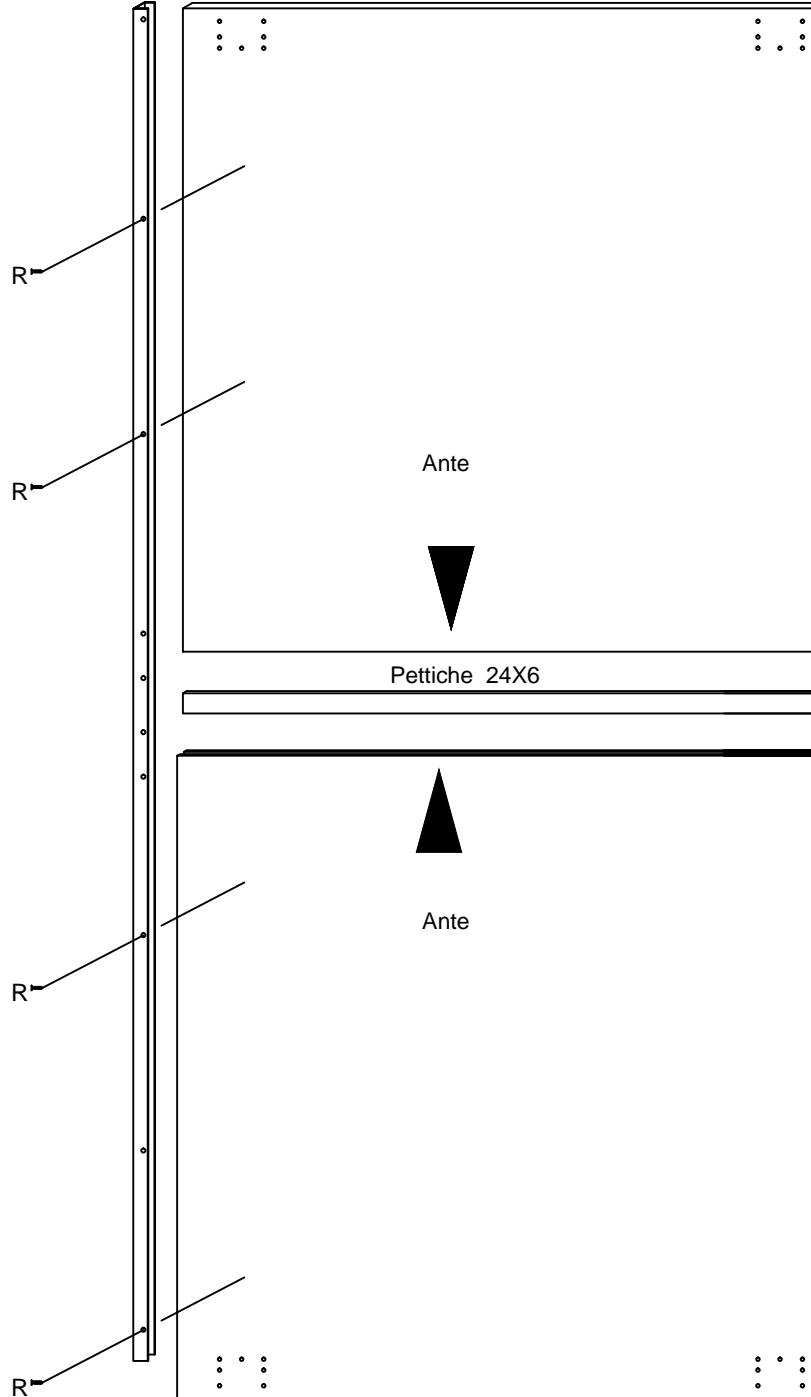

2

Vista Armadio Dietro

Notice de montage
Assembling scheme

OPSIONAL

A x8

A1 x8

B x8

6.3*9

Y x10

3.5*15

F x2

Lastrine Ferro

G x2

Reggitubo

G1 x1

TUBO

3

MOD. MOZART

Notice de montage
Assembling scheme

5

Vista Anta Interno parte Interno

Maniglione Interno

Spazzolino
C/Adesivo

togliere da
spazzolino

Maniglione Esterno