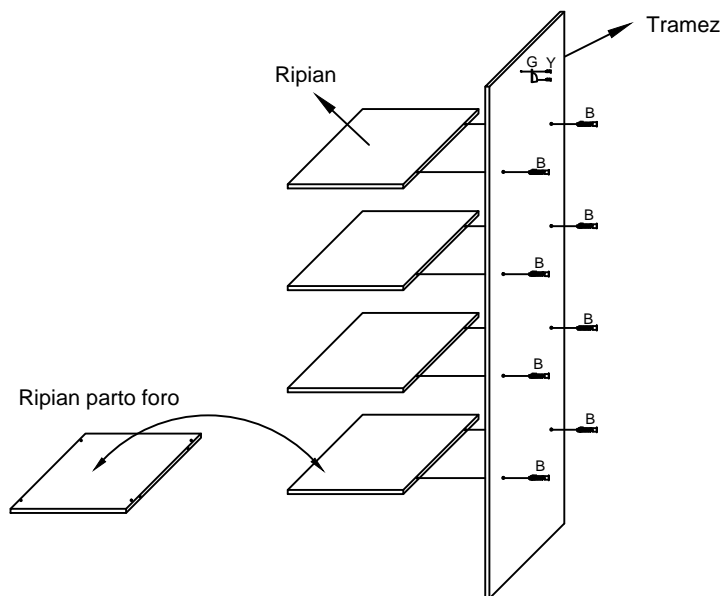

2

Vista Armadio Dietro

Notice de montage
Assembling scheme

OPSIONAL

A x8

A1 x8

B x8

6.3*9

Y x10

3.5*15

F x2

Lastrine Ferro

G x2

Reggitubo

G1 x1

TUBO

3

MOD. MOZART

Notice de montage
Assembling scheme

5

Vista Anta Interno parte Interno

Maniglione Interno

Spazzolino
C/Adesivo

togliere da
spazzolino