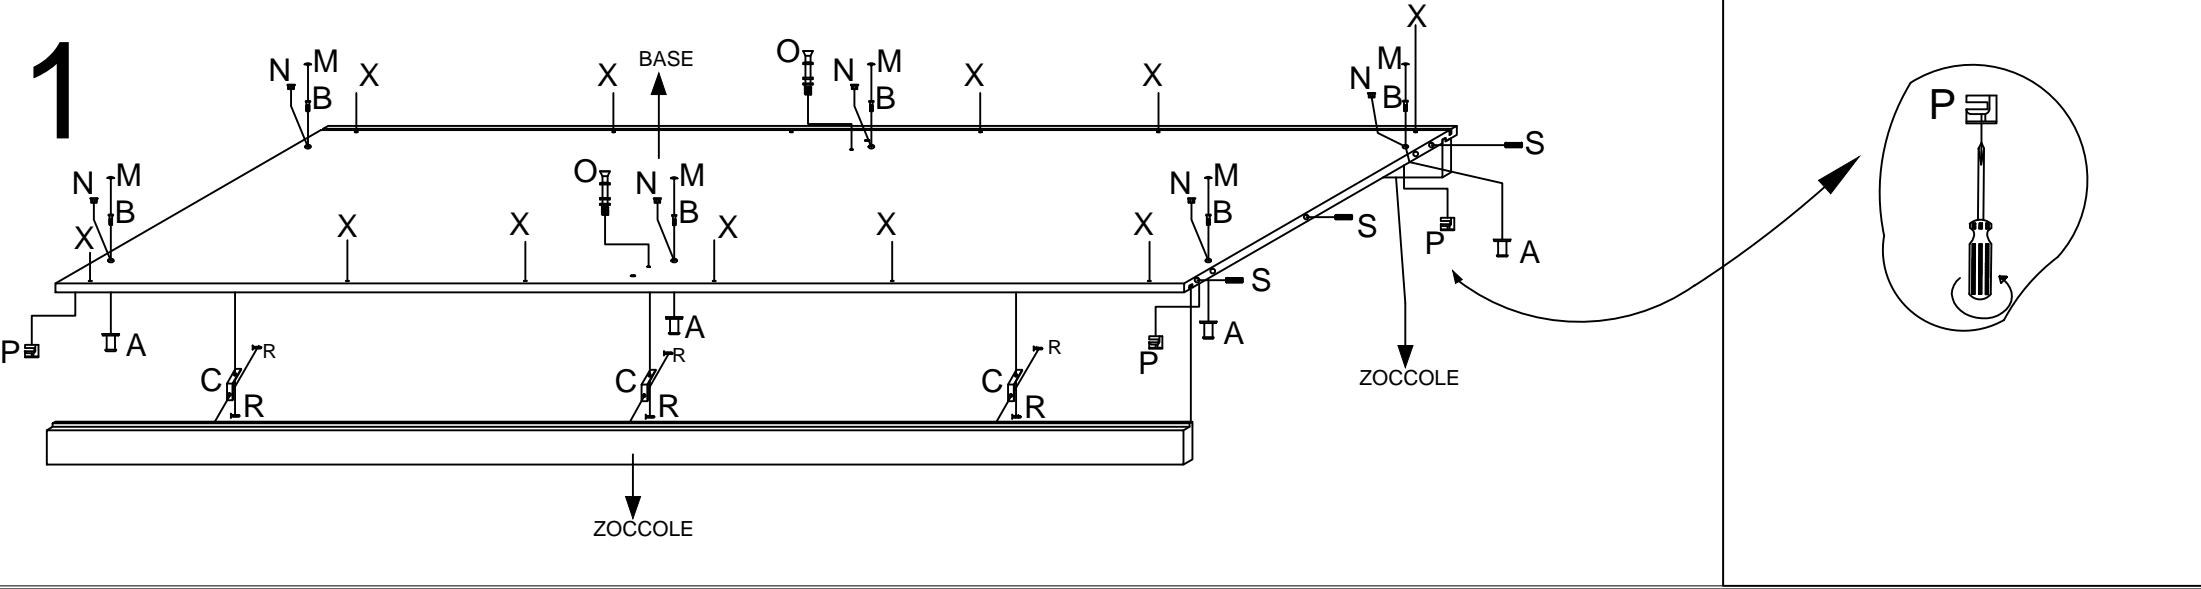

A NON INCLUDE  N°6	B NON INCLUDE  N°6	M NON INCLUDE  N°6	D NON INCLUDE  N°1		
U  N°12	L  N°12	S  N°20	E  N°16	Q  N°4	H  N°40
I  N°9	O  N°12	P  N°12	N Tappi copriforo D.10 pl. bianco  N°6	R  N°94	C Lastrine Ferro  N°6
Z  TUBO OVALE NICH. N°2	X  N°12	Y  N°1	Y1  N°1	SPECCHIERA  N°2	

CONF.

 x8
 x8
 8
 x2
 x2
 x1

TUBO OVALE NICH. L.766

MOD. MOZART

Notice de montage
Assembling scheme

ARMADIO SCORREVOLE

MOD. MOZART

Notice de montage
Assembling scheme

2

Vista Armadio Dietro

Notice de montage
Assembling scheme

OPSIONAL

A x8

A1 x8

B x8

6.3*9