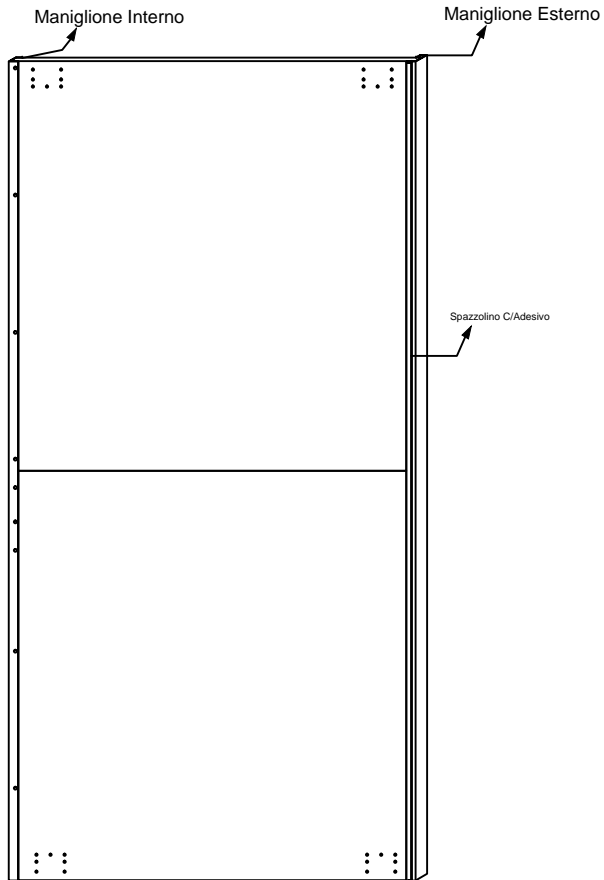

2

Vista Armadio Dietro

Notice de montage
Assembling scheme

OPSIONAL

A x8

A1 x8

B x8

6.3*9

Y x10

3.5*15

F x2

Lastrine Ferro

G x2

Reggitubo

G1 x1

TUBO

3

MOD. MOZART

Notice de montage
Assembling scheme

5

Vista Anta Interno parte Interno

Maniglione Interno

Spazzolino
C/Adesivo

togliere da
spazzolino

Maniglione Esterno