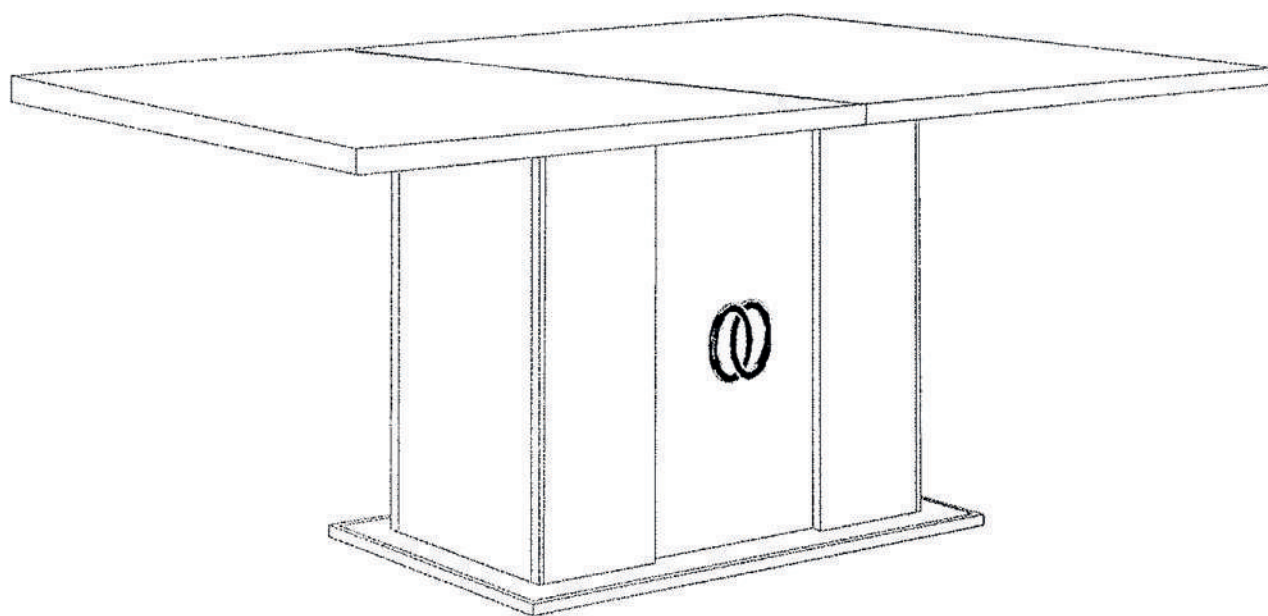

EXT. TABLE cm. 180 (+45 ext.) x100

MOD. ATHEN

30 Min.

TABLE ATHEN 180 / RALLONGE

Ubaud®.fr

(A)

(24)

(B)