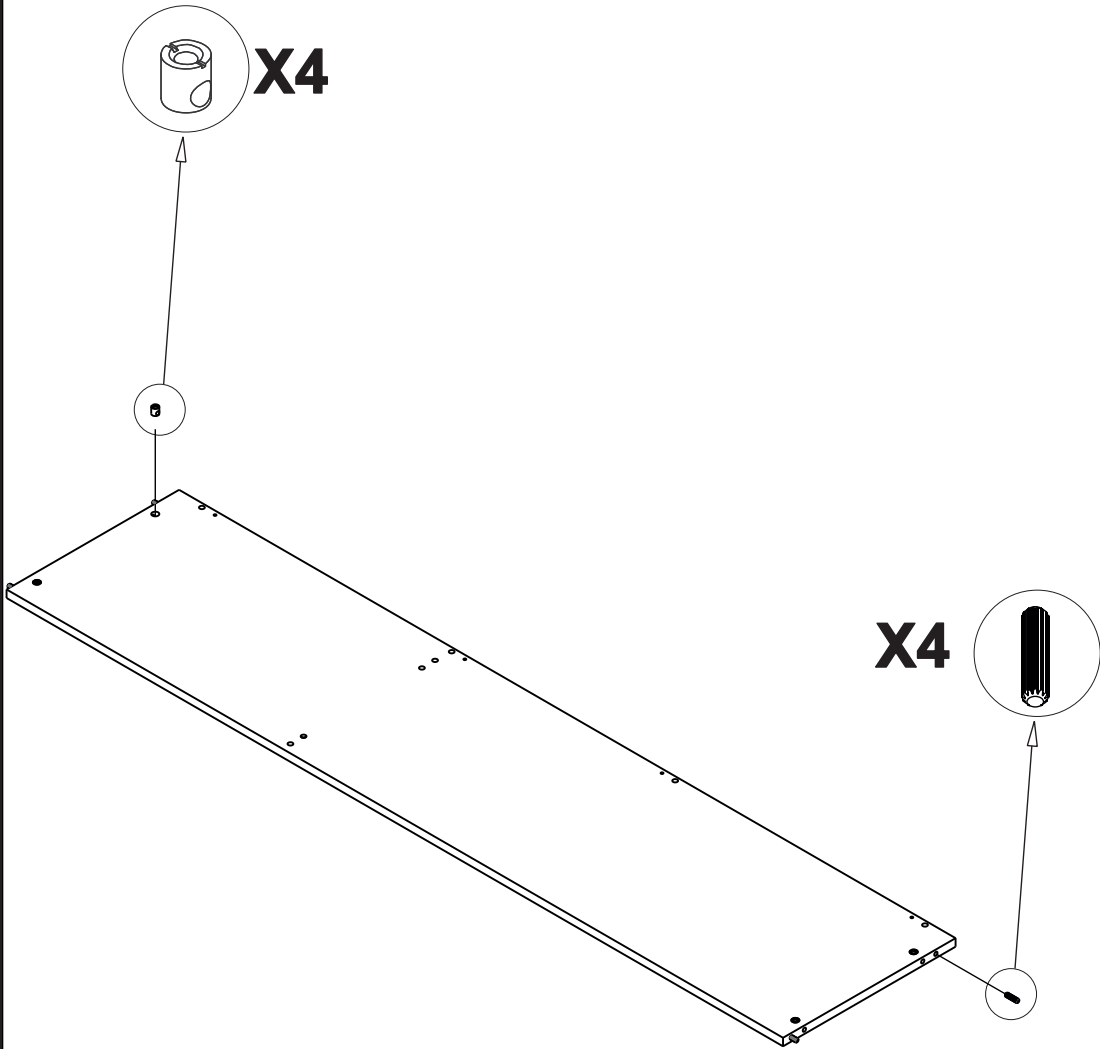

PRE MONTAGGIO
PRE ASSEMBLY
PRE MONTAGE

Part.A