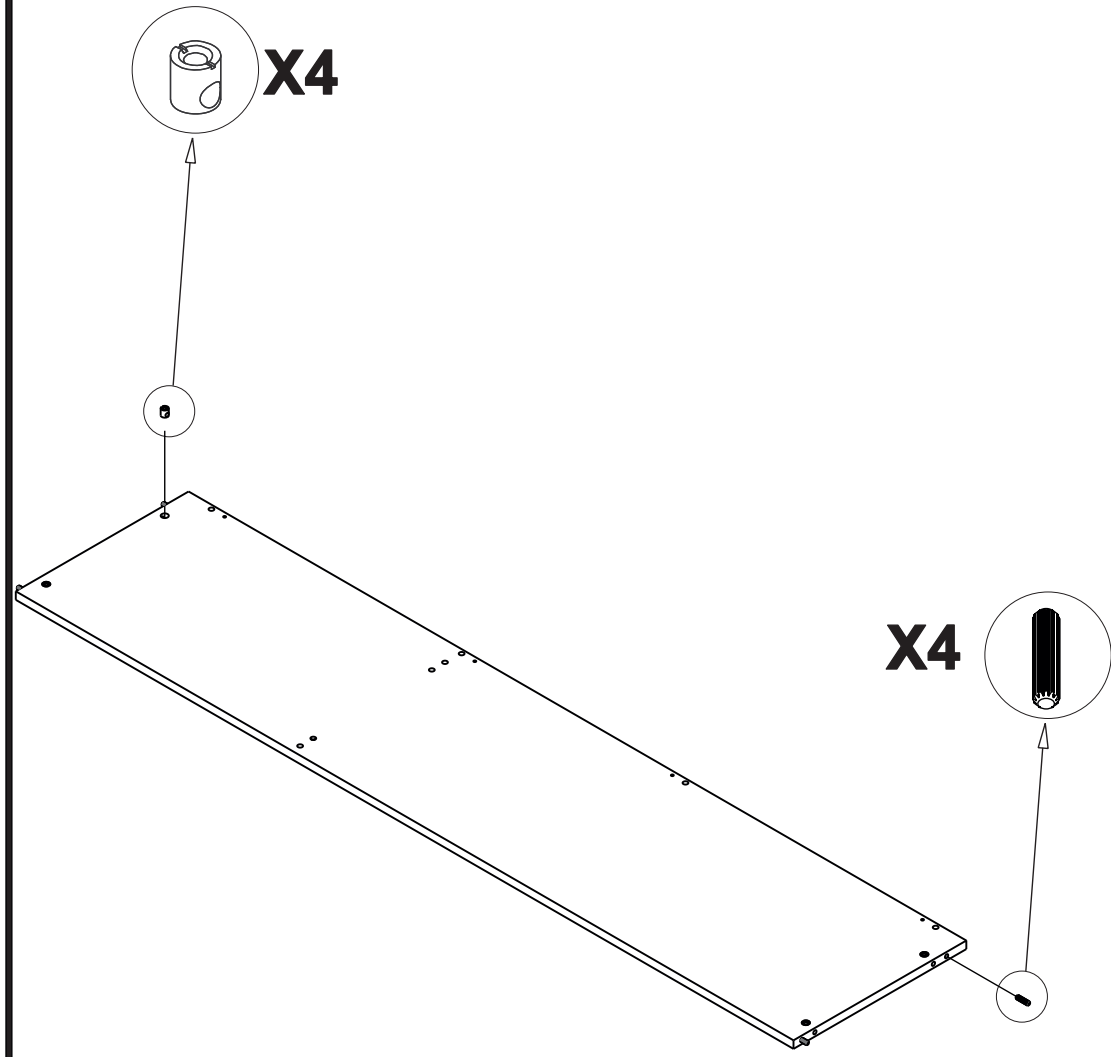

PRE MONTAGGIO
PRE ASSEMBLY
PRE MONTAGE

Part.A