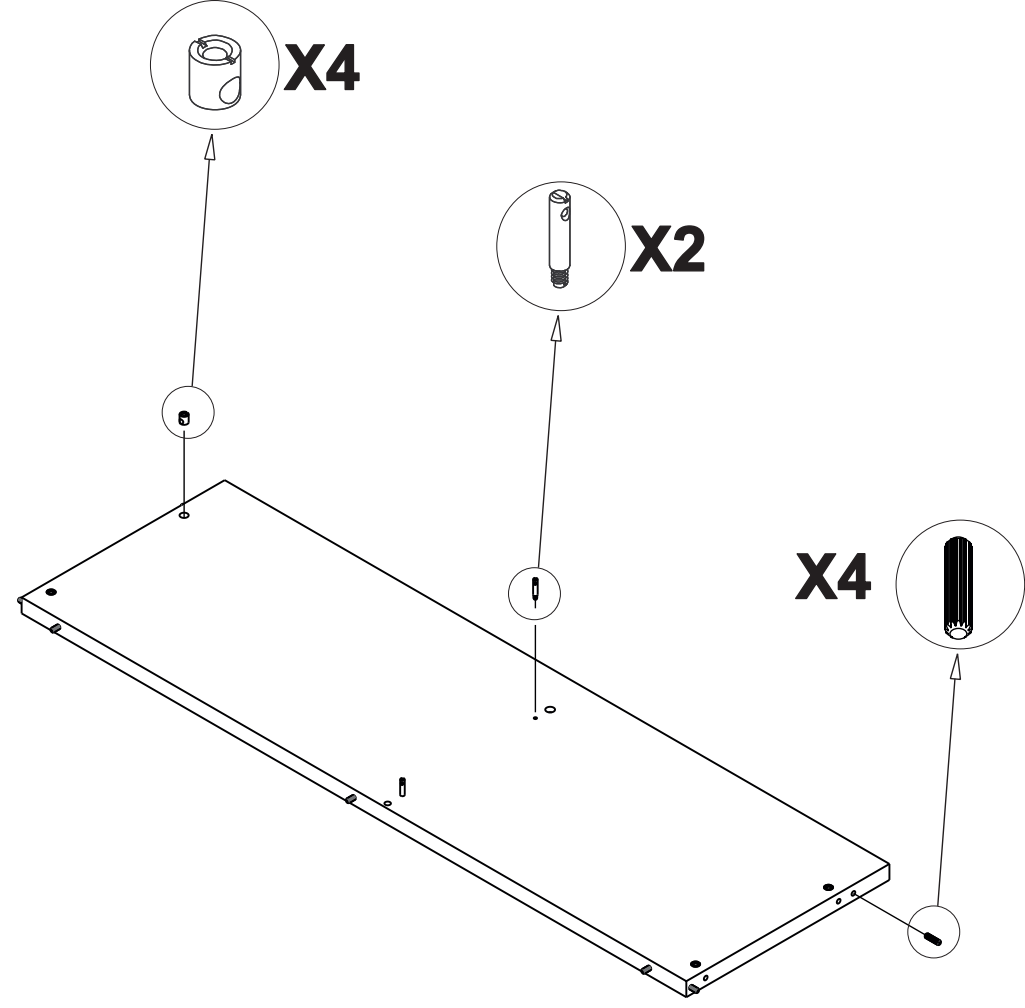

PRE MONTAGGIO
PRE ASSEMBLY
PRE MONTAGE

Part.A

Part.B