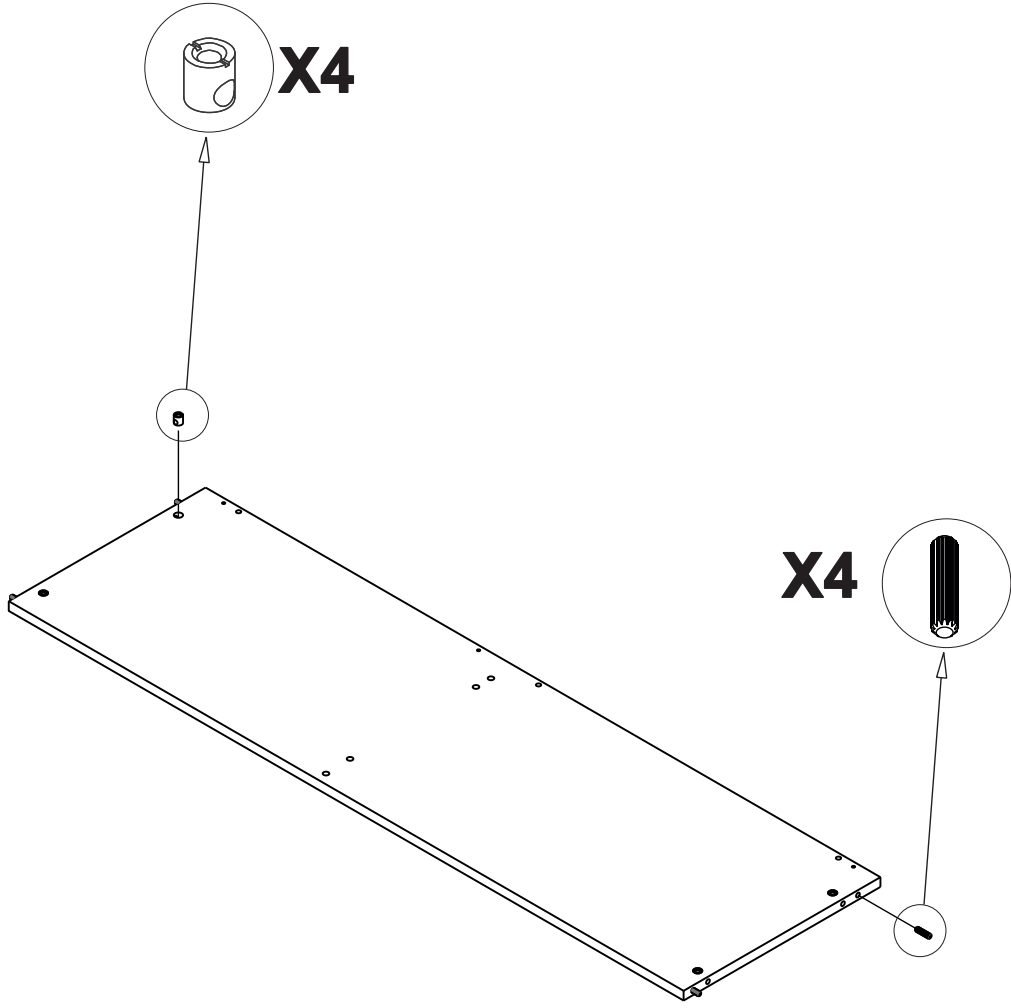

PRE MONTAGGIO
PRE ASSEMBLY
PRE MONTAGE

Part.A