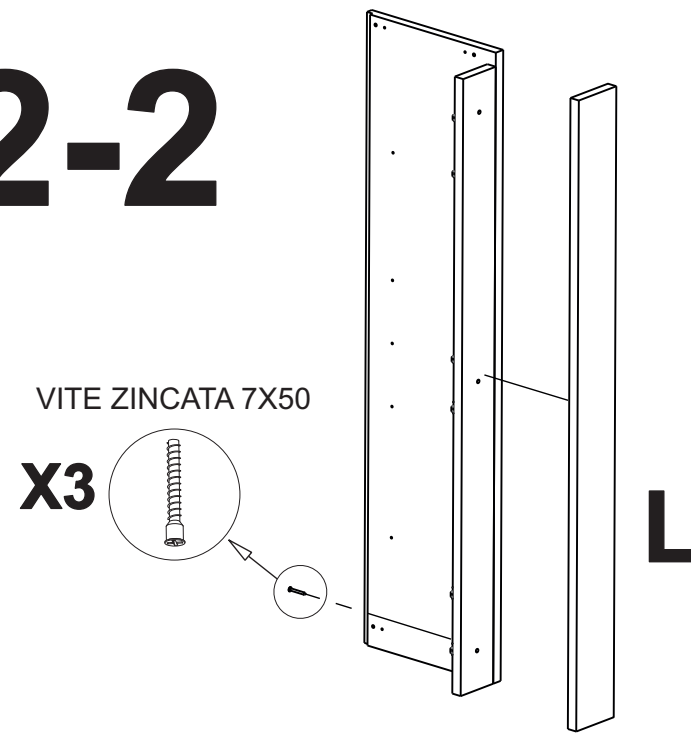

A	Base Base-base	(1)
B	Cappello Dessus-Top	(1)
C	Fianco Dx Cote droit - Right side	(1)
D	Fianco Sx Cote gauche - Left side	(1)
E	Schlenale Dos - Back	(1)
F	Zoccolo Socle Pinth	(1)
G	Ripiano Shelf - etagere	(2)
H	Fascia davanti per cappello Bande avant pour dessus Top frontal strip	(1)
I	Sportello in vetro Glass door - porte en verre	(1)
L	Fascia davanti fianco dx Bande avant pour cote droite Right side frontal strip	(1)
M	Fascia davanti fianco sx Bande avant pour cote gauche Left side frontal strip	(1)
N	Fascia per fianco dietro Bande derrier pour cote Side back strip	(2)
O	Ripiano in vetro Glass shelf - etagere en verre	(2)

Part.0

1-1

2-1

1-2

2-2

3

4

5