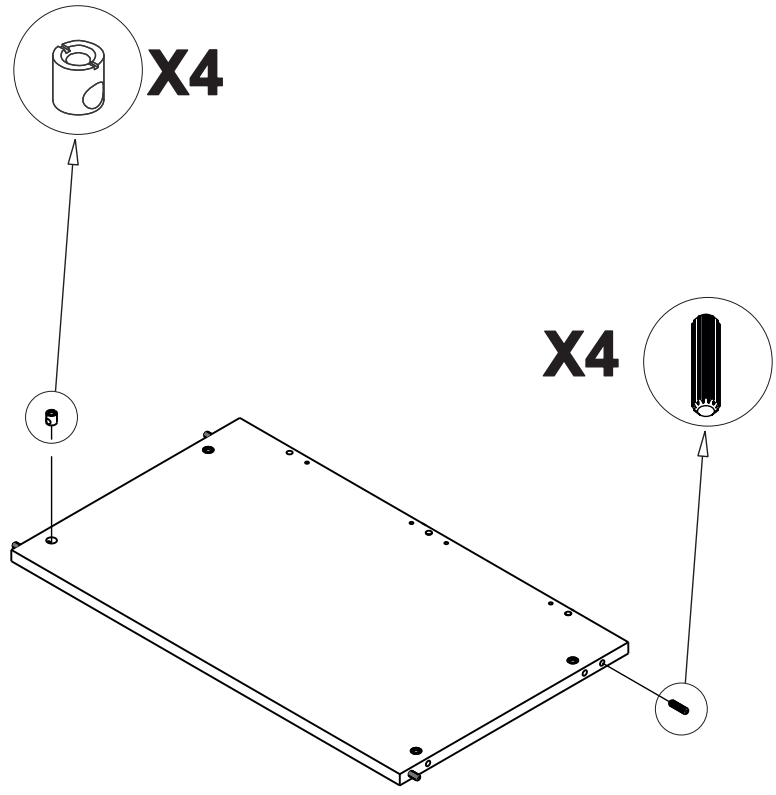

PRE MONTAGGIO
PRE ASSEMBLY
PRE MONTAGE

Part.A