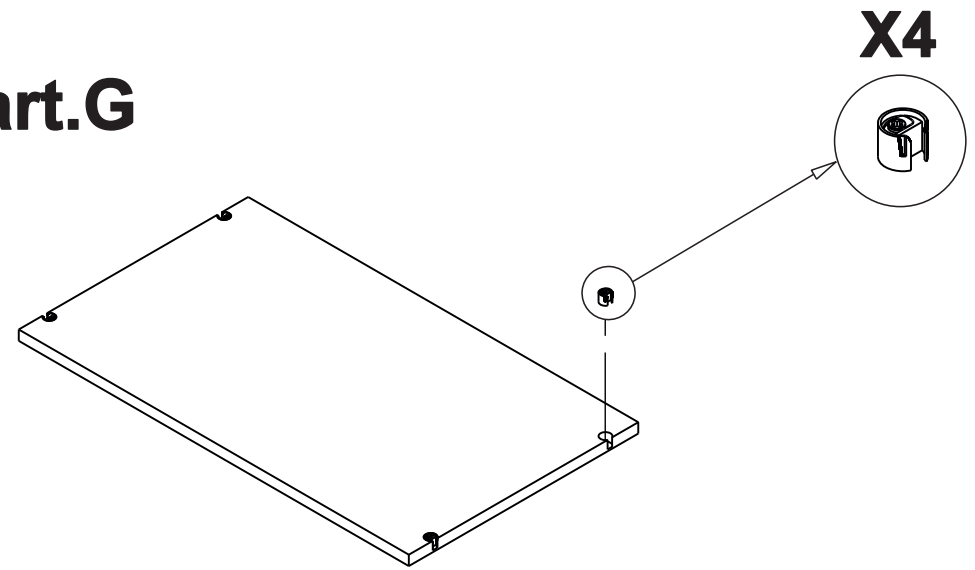

PRE MONTAGGIO
PRE ASSEMBLY
PRE MONTAGE

Part.E

Part.G

Part.F

Part.H