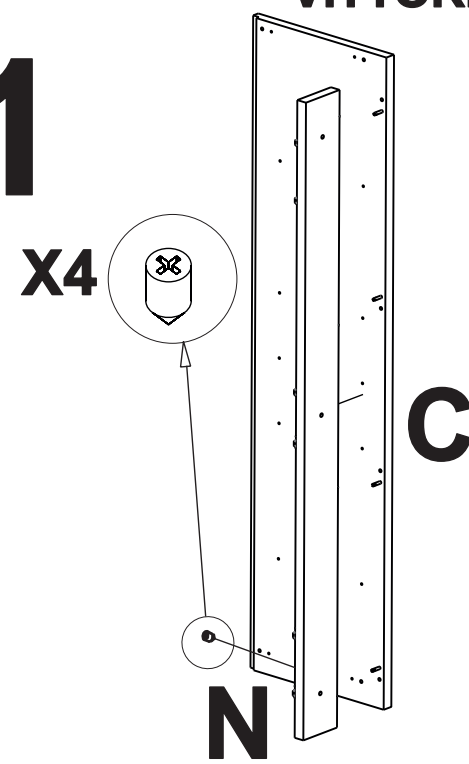

A	Base Base-base	(1)
B	Cappello Dessus-Top	(1)
C	Fianco Dx Cote droit - Right side	(1)
D	Fianco Sx Cote gauche - Left side	(1)
E	Schlenale Dos - Back	(1)
F	Zoccolo Socle Pinth	(1)
G	Ripiano Shelf - etagere	(2)
H	Fascia davanti per cappello Bande avant pour dessus Top frontal strip	(1)
I	Sportello in vetro Glass door - porte en verre	(1)
L	Fascia davanti fianco dx Bande avant pour cote droite Right side frontal strip	(1)
M	Fascia davanti fianco sx Bande avant pour cote gauche Left side frontal strip	(1)
N	Fascia per fianco dietro Bande derrier pour cote Side back strip	(2)
O	Ripiano in vetro Glass shelf - etagere en verre	(2)

Part.0

1-1

2-1

1-2

2-2

3

4

5