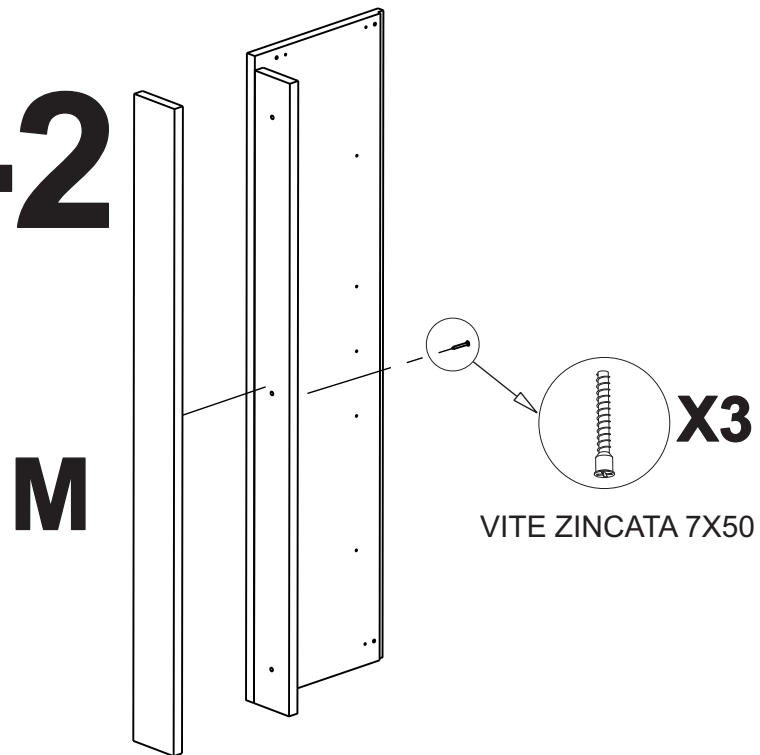

A	Base Base-base	(1)
B	Cappello Dessus-Top	(1)
C	Fianco Dx Cote droit - Right side	(1)
D	Fianco Sx Cote gauche - Left side	(1)
E	Schlenale Dos - Back	(1)
F	Zoccolo Socle Pinth	(1)
G	Ripiano Shelf - etagere	(2)
H	Fascia davanti per cappello Bande avant pour dessus Top frontal strip	(1)
I	Sportello in vetro Glass door - porte en verre	(1)
L	Fascia davanti fianco dx Bande avant pour cote droite Right side frontal strip	(1)
M	Fascia davanti fianco sx Bande avant pour cote gauche Left side frontal strip	(1)
N	Fascia per fianco dietro Bande derrier pour cote Side back strip	(2)
O	Ripiano in vetro Glass shelf - etagere en verre	(2)

Part.0

1-1

2-1

1-2

2-2

3

4

5