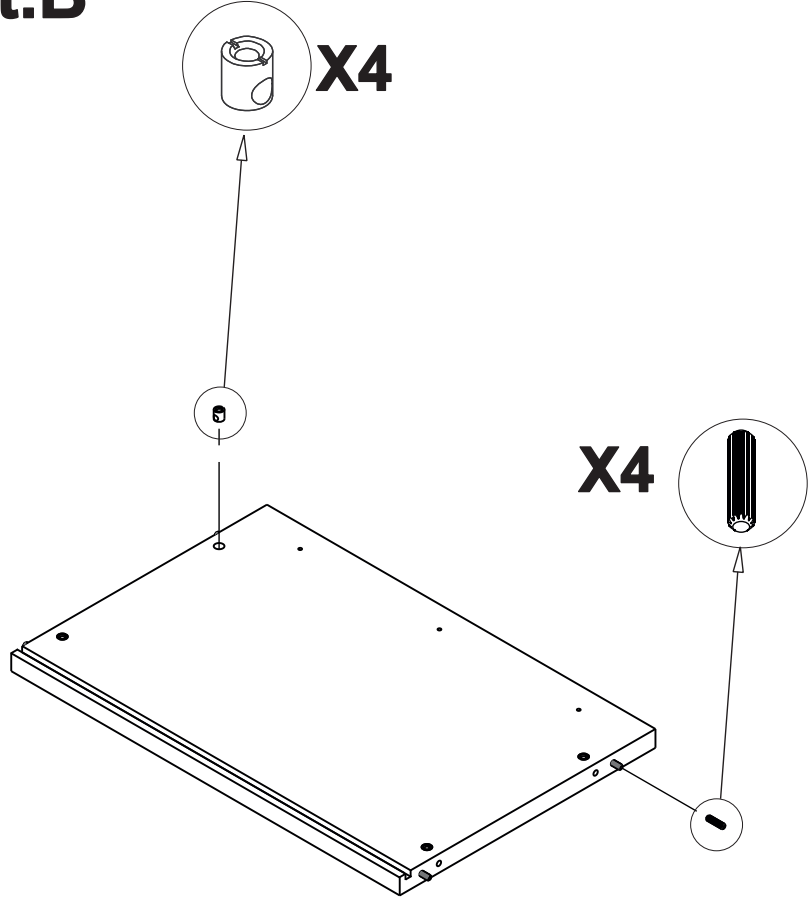

PRE MONTAGGIO
PRE ASSEMBLY
PRE MONTAGE

Part.A

Part.B