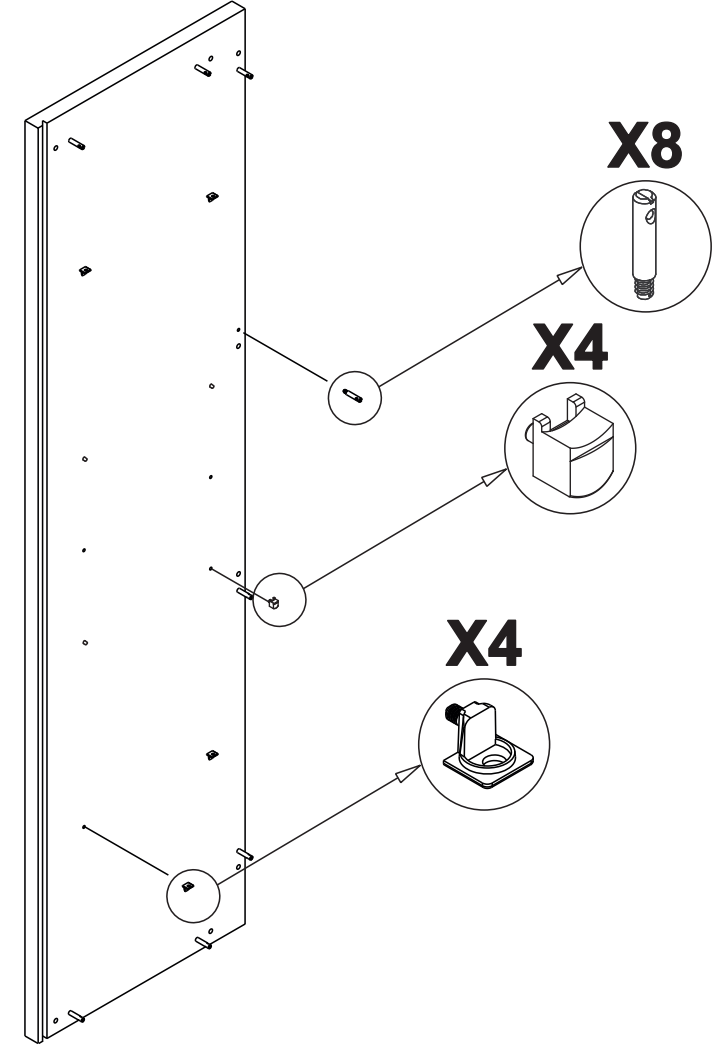

A	Base Base-base	(1)
B	Cappello Dessus-Top	(1)
C	Fianco Dx Cote droit - Right side	(1)
D	Fianco Sx Cote gauche - Left side	(1)
E	Schlenale Dos - Back	(1)
F	Zoccolo Socle Pinth	(1)
G	Ripiano Shelf - etagere	(2)
H	Fascia davanti per cappello Bande avant pour dessus Top frontal strip	(1)
I	Sportello in vetro Glass door - porte en verre	(1)
L	Fascia davanti fianco dx Bande avant pour cote droite Right side frontal strip	(1)
M	Fascia davanti fianco sx Bande avant pour cote gauche Left side frontal strip	(1)
N	Fascia per fianco dietro Bande derrier pour cote Side back strip	(2)
O	Ripiano in vetro Glass shelf - etagere en verre	(2)

PRE MONTAGGIO
PRE ASSEMBLY
PRE MONTAGE

Part.A

Part.B

PRE MONTAGGIO
PRE ASSEMBLY
PRE MONTAGE

Part.C

Part.D

PRE MONTAGGIO
PRE ASSEMBLY
PRE MONTAGE

Part.E