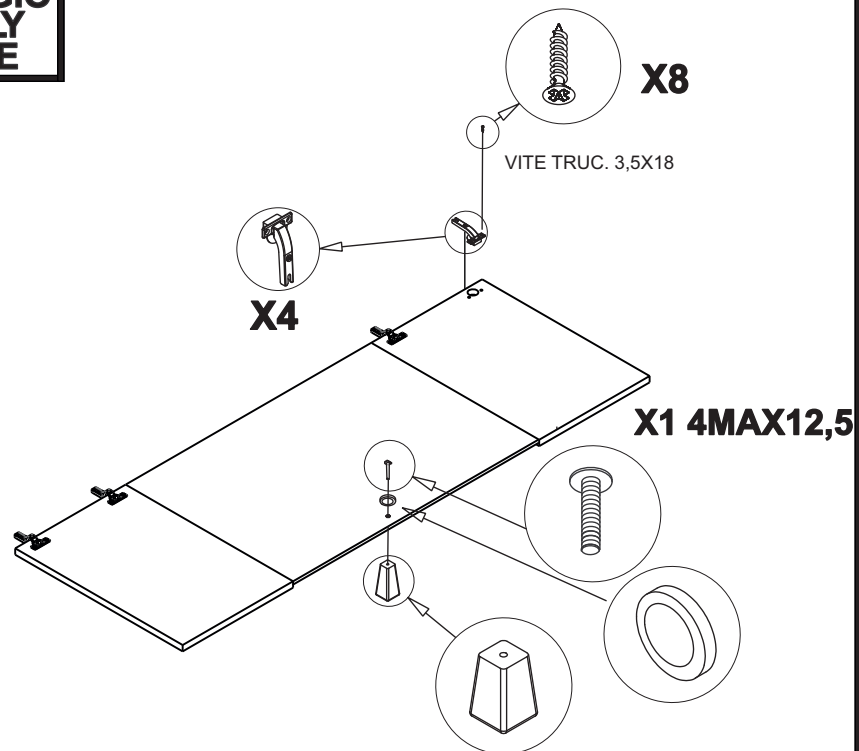

A	Base Base-base	(1)
B	Cappello Dessus-Top	(1)
C	Fianco Dx Cote droit - Right side	(1)
D	Fianco Sx Cote gauche - Left side	(1)
E	Schlenale Dos - Back	(1)
F	Zoccolo Socle Pinth	(1)
G	Ripiano Shelf - etagere	(2)
H	Fascia davanti per cappello Bande avant pour dessus Top frontal strip	(1)
I	Sportello in vetro Glass door - porte en verre	(1)
L	Fascia davanti fianco dx Bande avant pour cote droite Right side frontal strip	(1)
M	Fascia davanti fianco sx Bande avant pour cote gauche Left side frontal strip	(1)
N	Fascia per fianco dietro Bande derrier pour cote Side back strip	(2)
O	Ripiano in vetro Glass shelf - etagere en verre	(2)

Part.G

Part.F

Part.H

PRE MONTAGGIO
PRE ASSEMBLY
PRE MONTAGE

Part.I

Part.M

Part.L

Part.N

Part.0

1-1

2-1

1-2

2-2

3

4

5