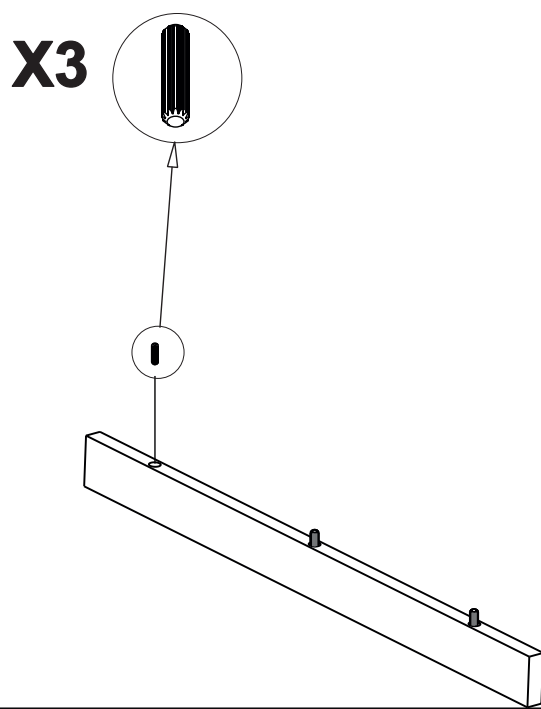

PRE MONTAGGIO
PRE ASSEMBLY
PRE MONTAGE

Part.E

Part.G

Part.F

Part.H