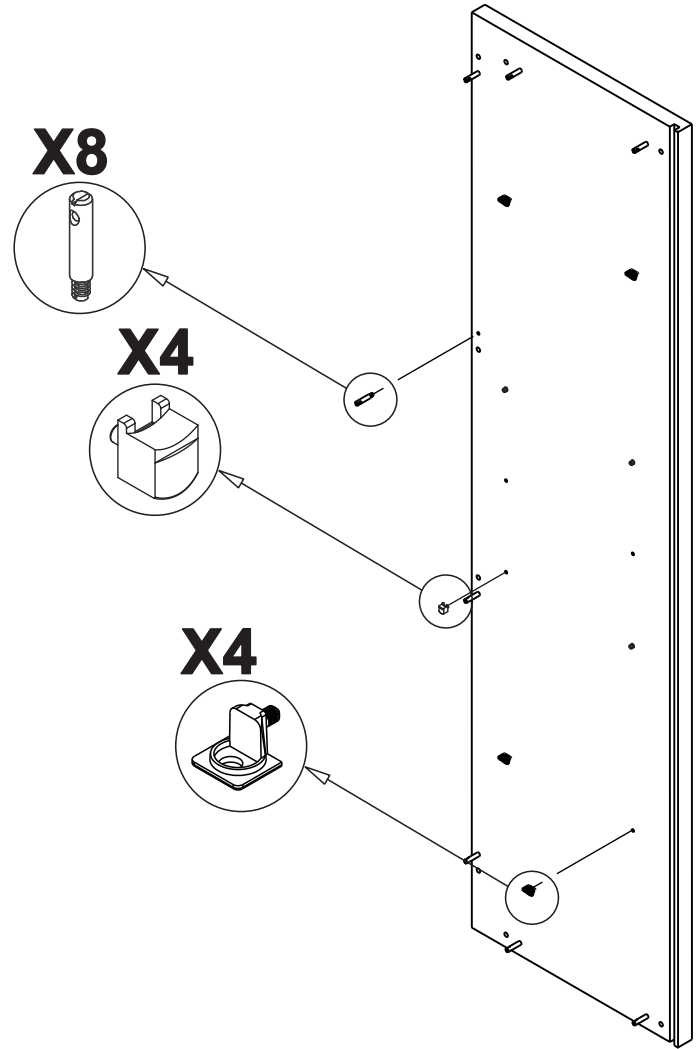

A	Base Base-base	(1)
B	Cappello Dessus-Top	(1)
C	Fianco Dx Cote droit - Right side	(1)
D	Fianco Sx Cote gauche - Left side	(1)
E	Schlenale Dos - Back	(1)
F	Zoccolo Socle Pinth	(1)
G	Ripiano Shelf - etagere	(2)
H	Fascia davanti per cappello Bande avant pour dessus Top frontal strip	(1)
I	Sportello in vetro Glass door - porte en verre	(1)
L	Fascia davanti fianco dx Bande avant pour cote droite Right side frontal strip	(1)
M	Fascia davanti fianco sx Bande avant pour cote gauche Left side frontal strip	(1)
N	Fascia per fianco dietro Bande derrier pour cote Side back strip	(2)
O	Ripiano in vetro Glass shelf - etagere en verre	(2)

PRE MONTAGGIO
PRE ASSEMBLY
PRE MONTAGE

Part.A

Part.B

PRE MONTAGGIO
PRE ASSEMBLY
PRE MONTAGE

Part.C

Part.D

PRE MONTAGGIO
PRE ASSEMBLY
PRE MONTAGE

Part.E