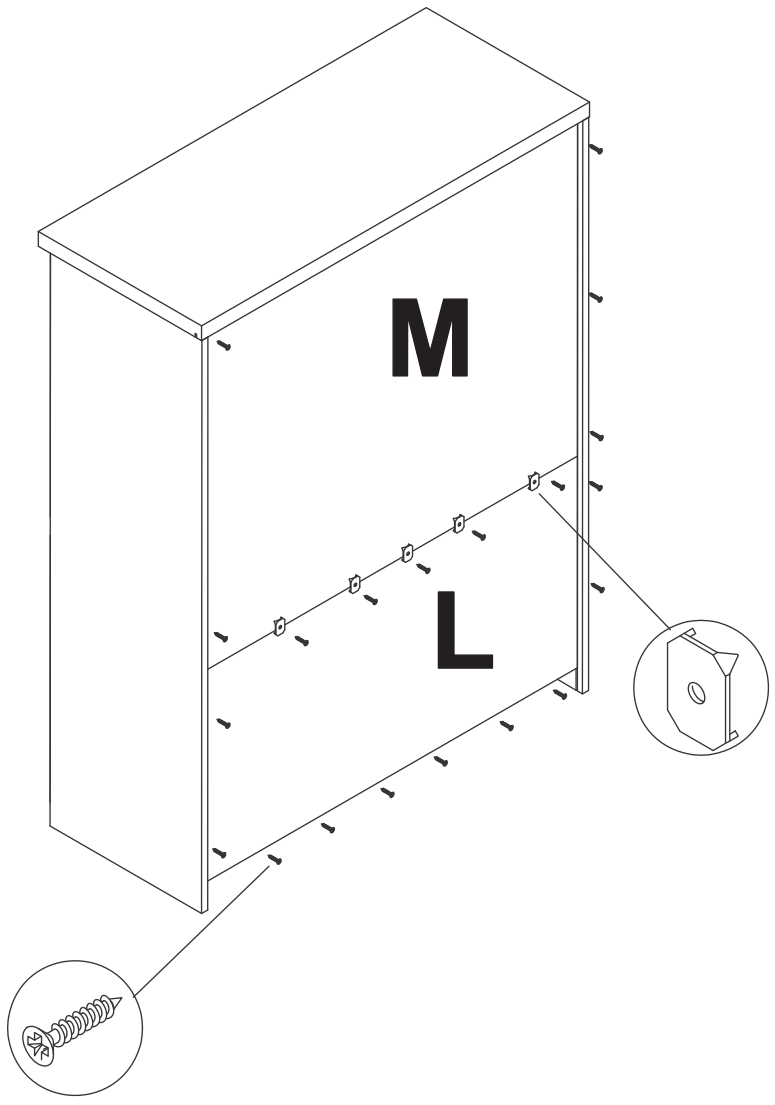

A	B	Ripiano - Base Etagere - Base - Shelf - Base	(1-1)
	C	Cappello Top - Top	(1)
	D	Sportello legno Porte en bois - Woodem door	(2)
	E	Zoccolo Socle - Plinth	(1)
	F	Fianco sx Cote gauche - Left side	(1)
	F'	Fianco dx Cote droite - Right side	(1)
	G	Sportello con vetro Porte vitre - Glass door	(2)
	H	Fascia ripiano Latte pour etagere - Strip for shelf	(1)
	I	Ripiano in legno Etagere en bois - Wooden shelf	(1)
	L	Schienale piccolo Petit dos - Small back	(1)
	M	Schienale grande Grand dos - Big back	(1)
	N	Ripiano in vetro Etagere en verre - Glass shelve	(2)
	O	Specchi per schienale Mirror pour dos - Mirror for back	(1)
	P	Specchio forato per schienale Miroir perfore - Perforeted mirror	(1)

Part.P

P

2

3

4

5

6

7