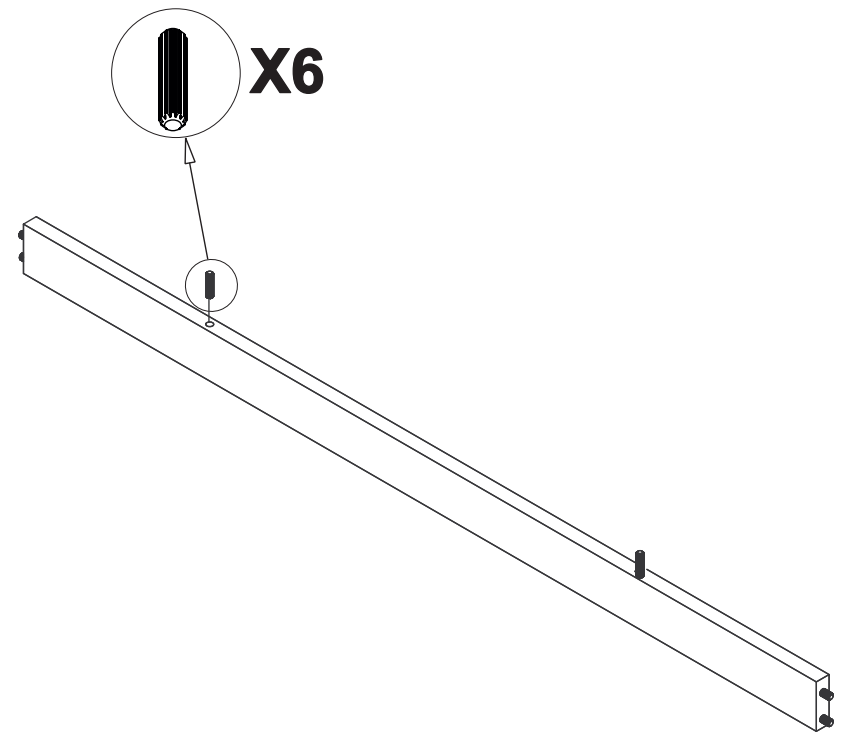

PRE MONTAGGIO
PRE ASSEMBLY
PRE MONTAGE

Part.D

Part.E