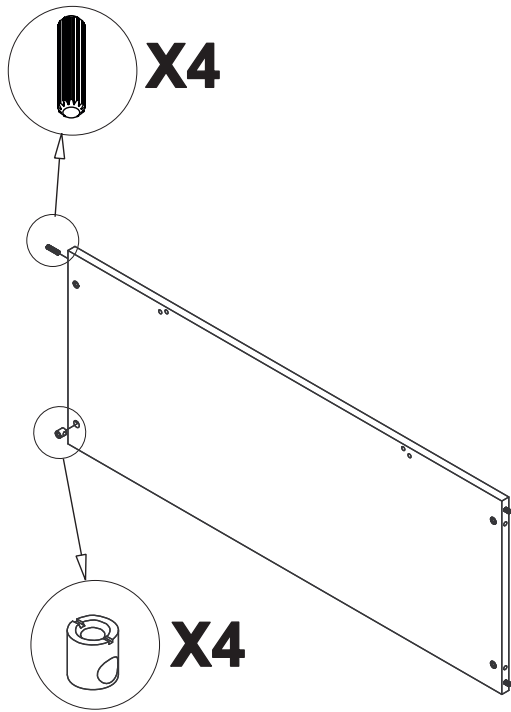

A	B	Ripiano - Base Etagere - Base - Shelf - Base	(1-1)
	C	Cappello Top - Top	(1)
	D	Sportello legno Porte en bois - Woodem door	(2)
	E	Zoccolo Socle - Plinth	(1)
	F	Fianco sx Cote gauche - Left side	(1)
	F'	Fianco dx Cote droite - Right side	(1)
	G	Sportello con vetro Porte vitre - Glass door	(2)
	H	Fascia ripiano Latte pour etagere - Strip for shelf	(1)
	I	Ripiano in legno Etagere en bois - Wooden shelf	(1)
	L	Schienale piccolo Petit dos - Small back	(1)
	M	Schienale grande Grand dos - Big back	(1)
	N	Ripiano in vetro Etagere en verre - Glass shelve	(2)
	O	Specchi per schienale Mirror pour dos - Mirror for back	(1)
	P	Specchio forato per schienale Miroir perfore - Perforeted mirror	(1)

ROMA VITRINE 2D

1		2		3	
25		12		8	
4		5		6	
4		VITE TRUC. 3,5X18			
50					
7		8		9	
12		10		10	
10		11		11	
6		8		4	

PRE MONTAGGIO
PRE ASSEMBLY
PRE MONTAGE

Part.A

Part.C

Part.B

PRE MONTAGGIO
PRE ASSEMBLY
PRE MONTAGE