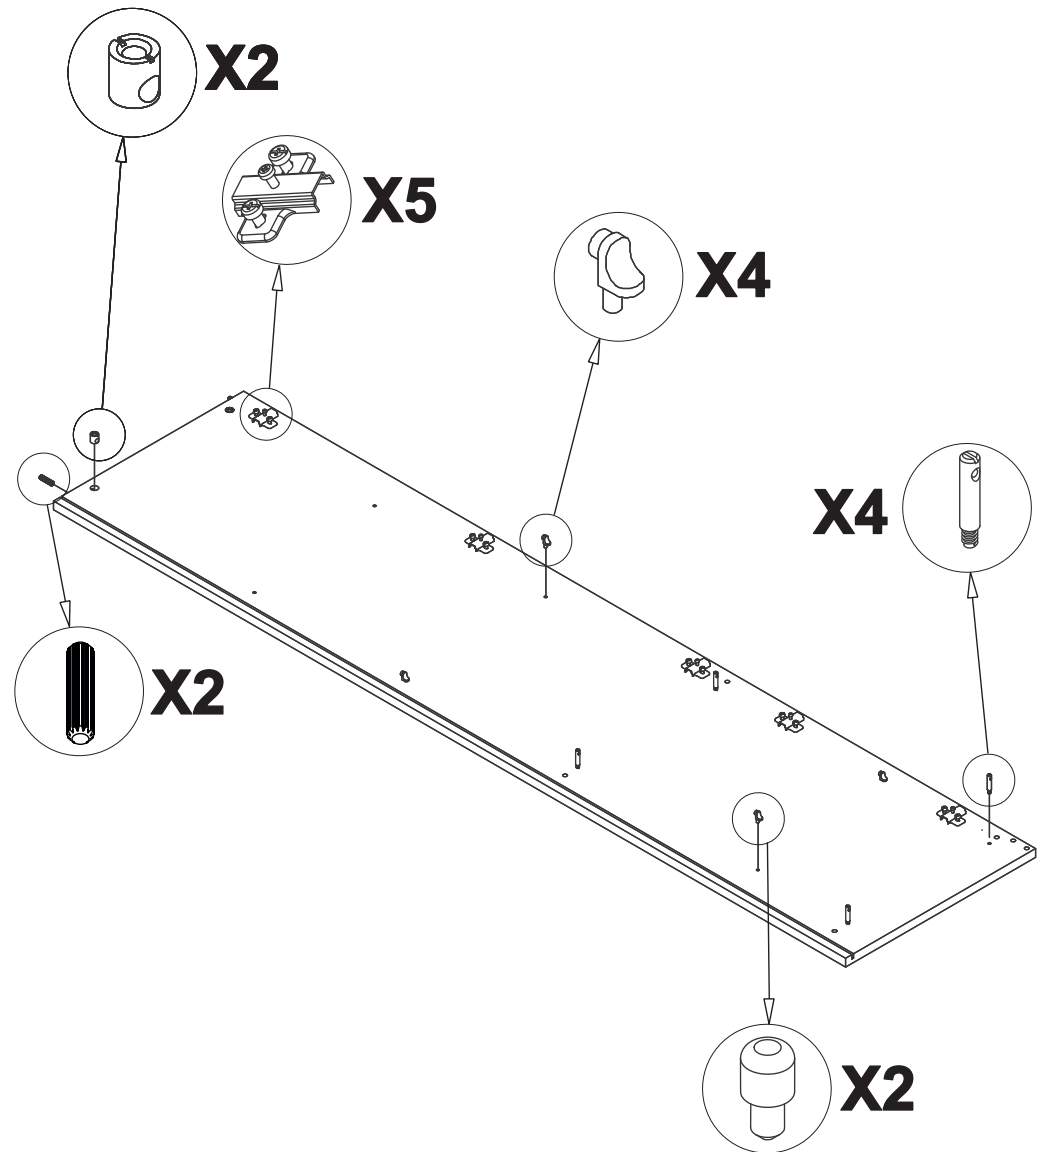

PRE MONTAGGIO
PRE ASSEMBLY
PRE MONTAGE

Part.F

Part.F'