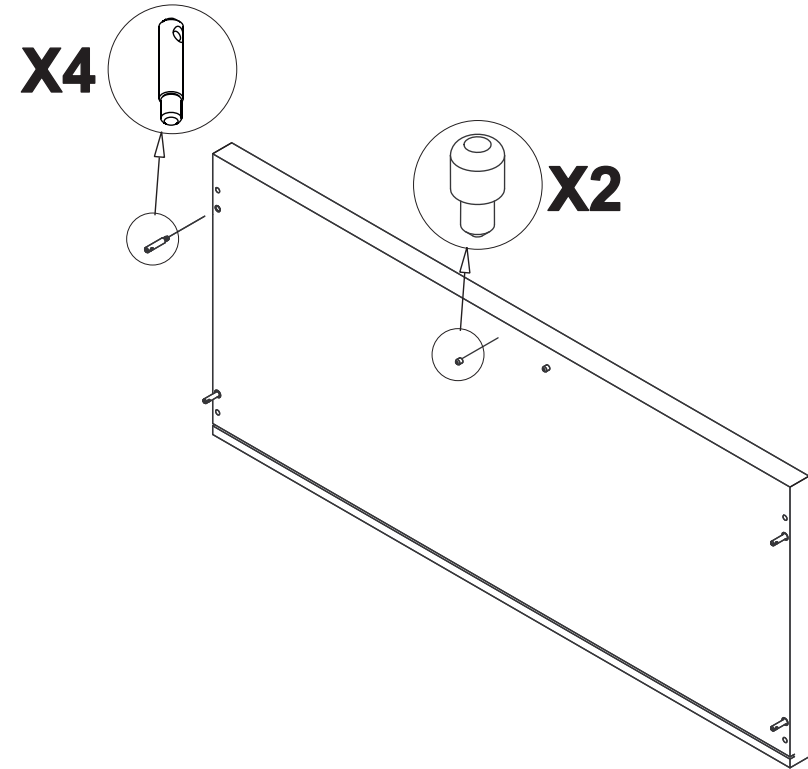

A	B	Ripiano - Base Etagere - Base - Shelf - Base	(1-1)
	C	Cappello Top - Top	(1)
	D	Sportello legno Porte en bois - Woodem door	(2)
	E	Zoccolo Socle - Plinth	(1)
	F	Fianco sx Cote gauche - Left side	(1)
	F'	Fianco dx Cote droite - Right side	(1)
	G	Sportello con vetro Porte vitre - Glass door	(2)
	H	Fascia ripiano Latte pour etagere - Strip for shelf	(1)
	I	Ripiano in legno Etagere en bois - Wooden shelf	(1)
	L	Schienale piccolo Petit dos - Small back	(1)
	M	Schienale grande Grand dos - Big back	(1)
	N	Ripiano in vetro Etagere en verre - Glass shelve	(2)
	O	Specchi per schienale Mirror pour dos - Mirror for back	(1)
	P	Specchio forato per schienale Miroir perfore - Perforeted mirror	(1)

ROMA VITRINE 2D

1		2		3	
25		12		8	
4		5		6	
4		VITE TRUC. 3,5X18			
50					
7		8		9	
12		10		10	
10		11		11	
6		8		4	

PRE MONTAGGIO
PRE ASSEMBLY
PRE MONTAGE

Part.A

Part.C

Part.B

PRE MONTAGGIO
PRE ASSEMBLY
PRE MONTAGE