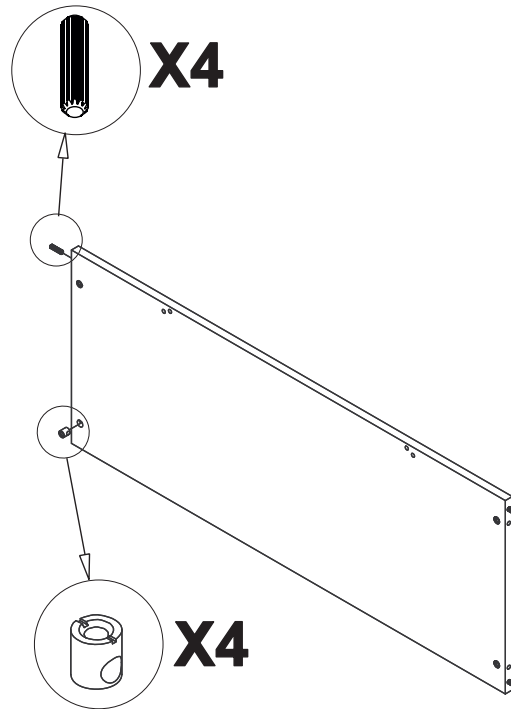

A	B	Ripiano - Base Etagere - Base - Shelf - Base	(1-1)
	C	Cappello Top - Top	(1)
	D	Sportello legno Porte en bois - Woodem door	(2)
	E	Zoccolo Socle - Plinth	(1)
	F	Fianco sx Cote gauche - Left side	(1)
	F'	Fianco dx Cote droite - Right side	(1)
	G	Sportello con vetro Porte vitre - Glass door	(2)
	H	Fascia ripiano Latte pour etagere - Strip for shelf	(1)
	I	Ripiano in legno Etagere en bois - Wooden shelf	(1)
	L	Schienale piccolo Petit dos - Small back	(1)
	M	Schienale grande Grand dos - Big back	(1)
	N	Ripiano in vetro Etagere en verre - Glass shelve	(2)
	O	Specchi per schienale Mirror pour dos - Mirror for back	(1)
	P	Specchio forato per schienale Miroir perfore - Perforeted mirror	(1)

ROMA VITRINE 2D

1		2		3	
25		12		8	
4		5		6	
4		VITE TRUC. 3,5X18			
50					
7		8		9	
12		10		10	
10		11		11	
6		8		4	

PRE MONTAGGIO
PRE ASSEMBLY
PRE MONTAGE

Part.A

Part.C

Part.B

PRE MONTAGGIO
PRE ASSEMBLY
PRE MONTAGE