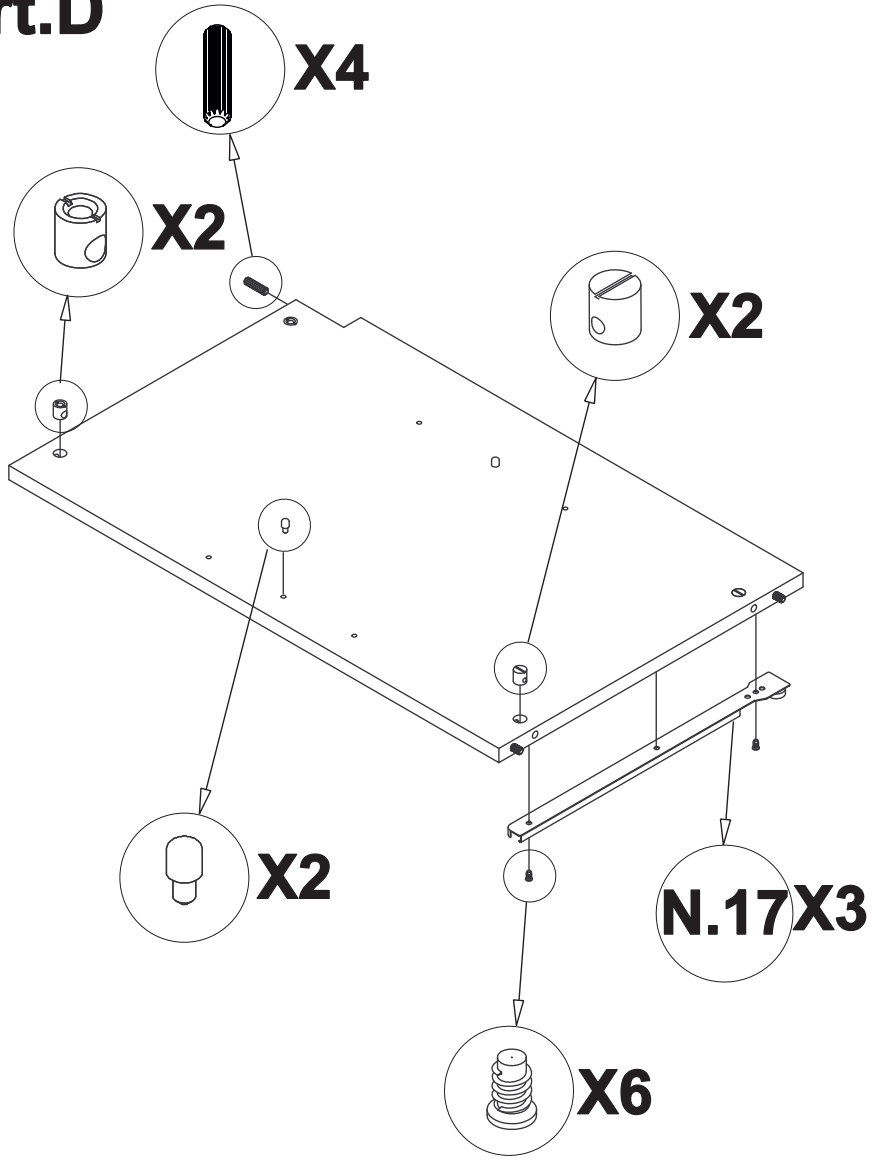

A	Piana Dessus-Top	(1)
B	Base Base-base	(1)
C	Fianco sx Cote gauche - Left side	(1)
C'	Fianco dx Cote droit - Right side	(1)
D	Tramezzo sx Cloison gauche - Left partition	(1)
D'	Tramezzo dx Cloison droite - Right partition	(1)
E	Sportello Porte - Door	(2)
F	Ripiano volante Etagere - Shelf	(2)
G	Cornice piana Latte pour top - Strip for top	(1)
H	Cornice cassetti Latte pour tiroir - Strip for drawer	(2)
I	Schienale Dos - Back	(1)
L	Zoccolo Socle - Plinth	(1)
M	Cassetto Tiroir - Drawers	(3)

ROMA BUFFET 165

1		2		3	
40	12	4			
4		5		6	
8	VITE TRUC. 3,5X45	45	VITE TRUC. 3,5X18		
7		8		9	
12	LATERALE	4	LATERALE	4	
10					

11		12		13	
8	4	2			
14		15		16	
2	VITE TBL 6MAX45	2	VITE TBL 6MAX70	3	
17		18			
3		12			

Part.A

Part.B

Part.C

Part.C'

**PRE MONTAGGIO
PRE ASSEMBLY
PRE MONTAGE**

Part.D

Part.D'

**PRE MONTAGGIO
PRE ASSEMBLY
PRE MONTAGE**