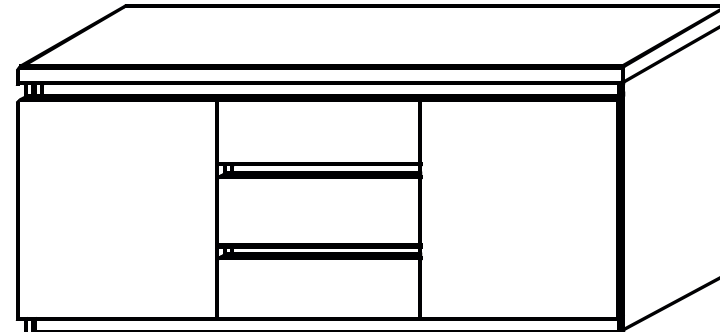

A	Piana Dessus-Top	(1)
B	Base Base-base	(1)
C	Fianco sx Cote gauche - Left side	(1)
C'	Fianco dx Cote droit - Right side	(1)
D	Tramezzo sx Cloison gauche - Left partition	(1)
D'	Tramezzo dx Cloison droite - Right partition	(1)
E	Sportello Porte - Door	(2)
F	Ripiano volante Etagere - Shelf	(2)
G	Cornice piana Latte pour top - Strip for top	(1)
H	Cornice cassetti Latte pour tiroir - Strip for drawer	(2)
I	Schienale Dos - Back	(1)
L	Zoccolo Socle - Plinth	(1)
M	Cassetto Tiroir - Drawers	(3)

ROMA BUFFET 165

1		2		3	
40	12	4			
4		5		6	
8	VITE TRUC. 3,5X45	45	VITE TRUC. 3,5X18		
7		8		9	
12	LATERALE	4	LATERALE	4	
10					

11		12		13	
8	4	2			
14		15		16	
2	VITE TBL 6MAX45	2	VITE TBL 6MAX70	3	
17		18			
3		12			