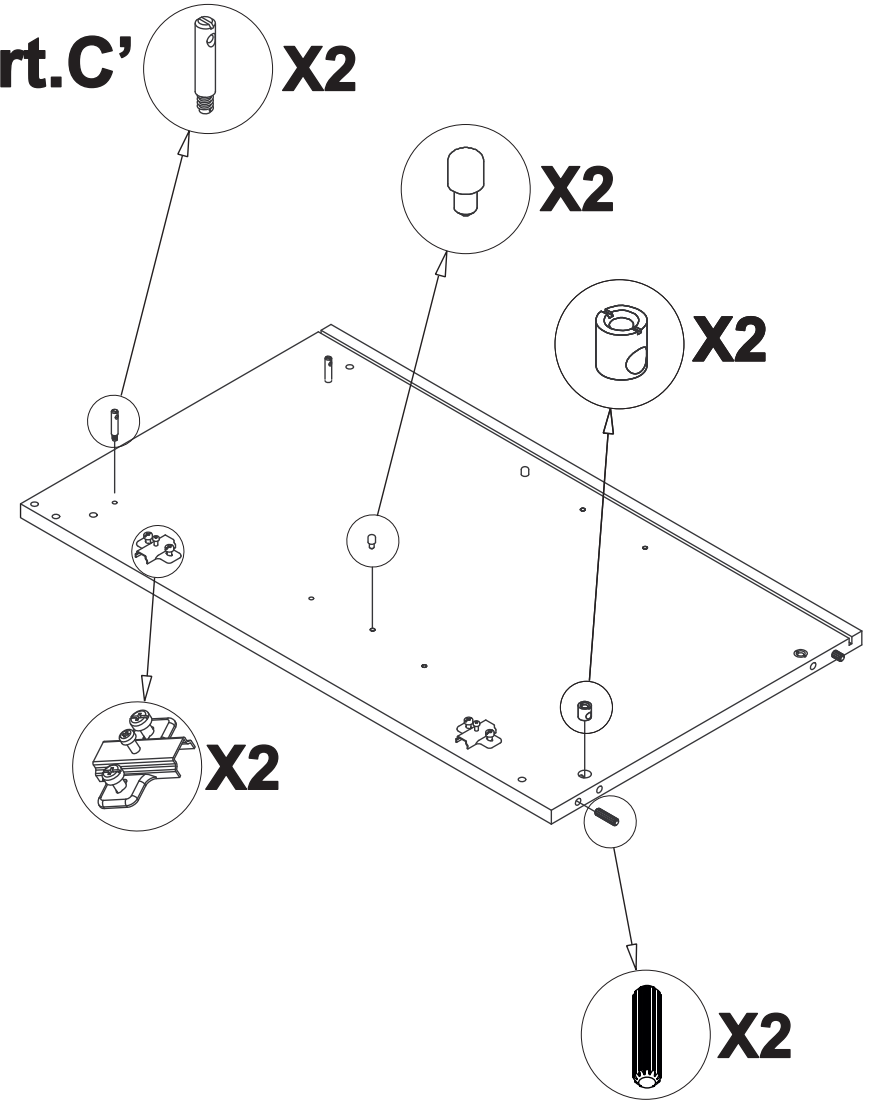

A	Piana Dessus-Top	(1)
B	Base Base-base	(1)
C	Fianco sx Cote gauche - Left side	(1)
C'	Fianco dx Cote droit - Right side	(1)
D	Tramezzo sx Cloison gauche - Left partition	(1)
D'	Tramezzo dx Cloison droite - Right partition	(1)
E	Sportello Porte - Door	(2)
F	Ripiano volante Etagere - Shelf	(2)
G	Cornice piana Latte pour top - Strip for top	(1)
H	Cornice cassetti Latte pour tiroir - Strip for drawer	(2)
I	Schienale Dos - Back	(1)
L	Zoccolo Socle - Plinth	(1)
M	Cassetto Tiroir - Drawers	(3)

ROMA BUFFET 165

1		2		3	
40	12	4			
4		5		6	
8	VITE TRUC. 3,5X45	45	VITE TRUC. 3,5X18		
7		8		9	
12	LATERALE	4	LATERALE	4	
10					

11		12		13	
8	4	2			
14		15		16	
2	VITE TBL 6MAX45	2	VITE TBL 6MAX70	3	
17		18			
3		12			

Part.A

Part.B

Part.C

Part.C'

**PRE MONTAGGIO
PRE ASSEMBLY
PRE MONTAGE**

Part.D

Part.D'

**PRE MONTAGGIO
PRE ASSEMBLY
PRE MONTAGE**