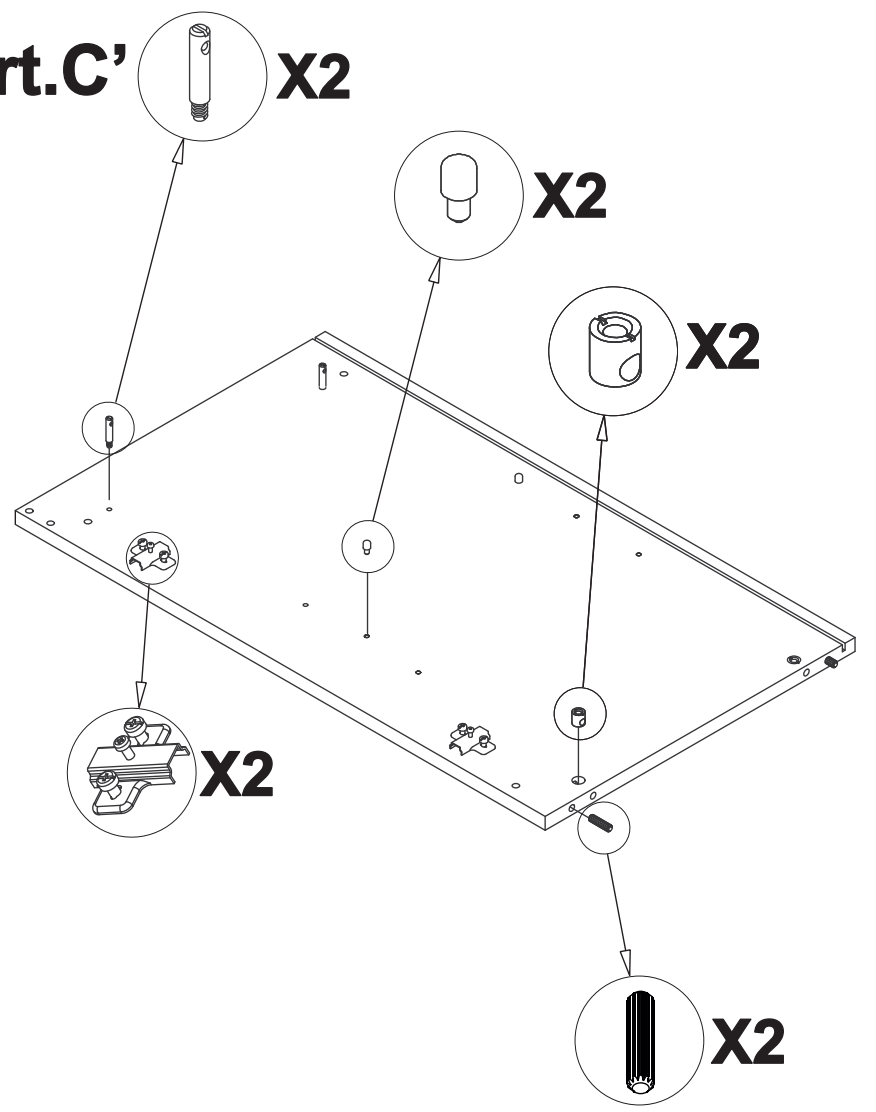

| | | |
|-----------|--|-----|
| A | Piana Dessus-Top | (1) |
| B | Base Base-base | (1) |
| C | Fianco sx Cote gauche - Left side | (1) |
| C' | Fianco dx Cote droit - Right side | (1) |
| D | Tramezzo sx Cloison gauche - Left partition | (1) |
| D' | Tramezzo dx Cloison droite - Right partition | (1) |
| E | Sportello Porte - Door | (3) |
| F | Ripiano volante piccolo Etagere - Shelf | (1) |
| G | Cornice piana Latte pour top - Strip for top | (1) |
| H | Cornice cassette Latte pour tiroir - Strip for drawer | (2) |
| I | Schienale Dos - Back | (1) |
| L | Zoccolo Socle - Plinth | (1) |
| M | Cassetto Tiroir - Drawers | (3) |
| N | Ripiano volante grande Etagere - Shelf | (1) |

**PRE MONTAGGIO
PRE ASSEMBLY
PRE MONTAGE**

Part.A

Part.B

Part.C

Part.C'

**PRE MONTAGGIO
PRE ASSEMBLY
PRE MONTAGE**

Part.D

Part.D'