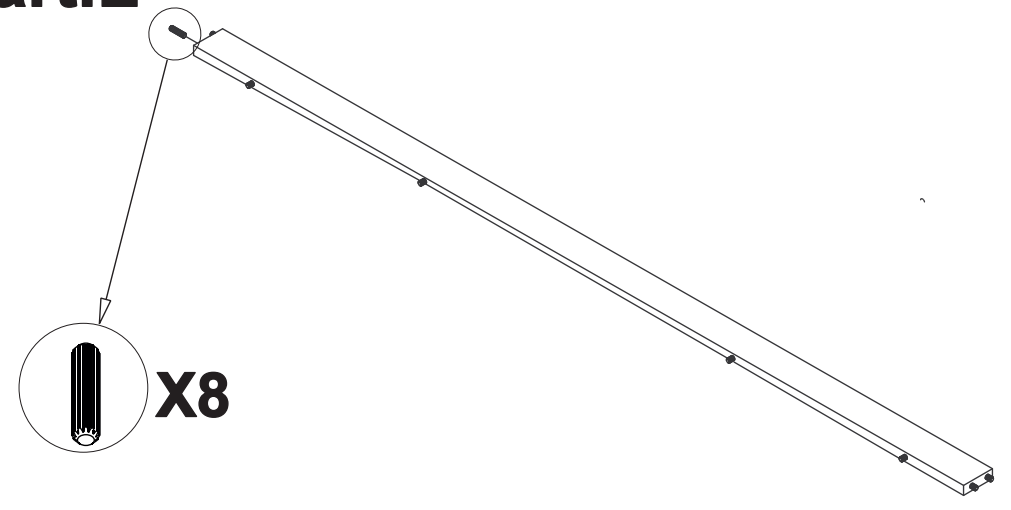

**PRE MONTAGGIO
PRE ASSEMBLY
PRE MONTAGE**

Part.H

Part.L

Part.I

Part.M