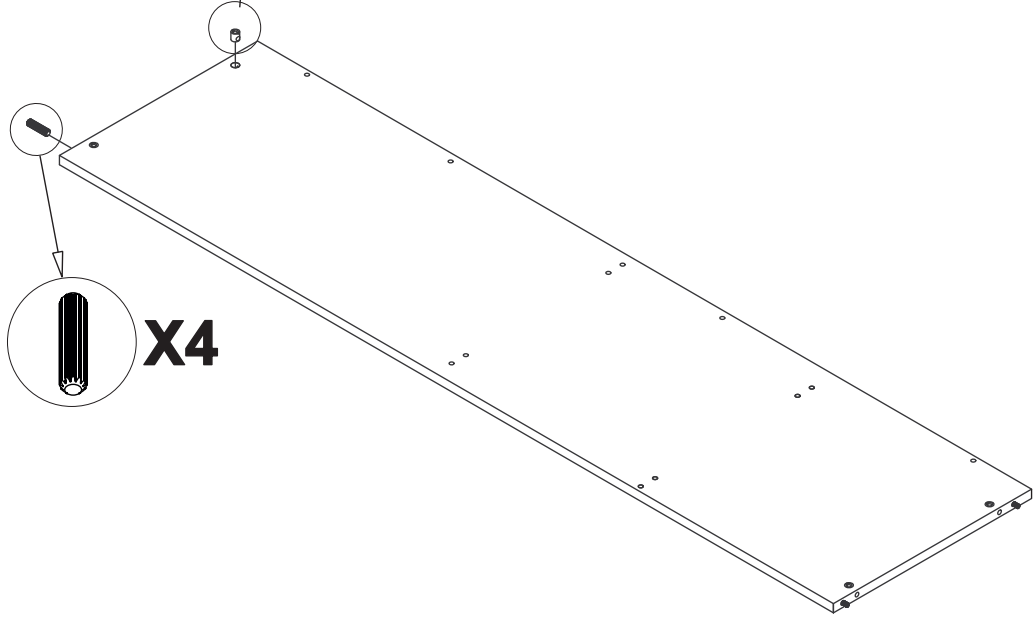

**PRE MONTAGGIO
PRE ASSEMBLY
PRE MONTAGE**

Part.A

Part.B