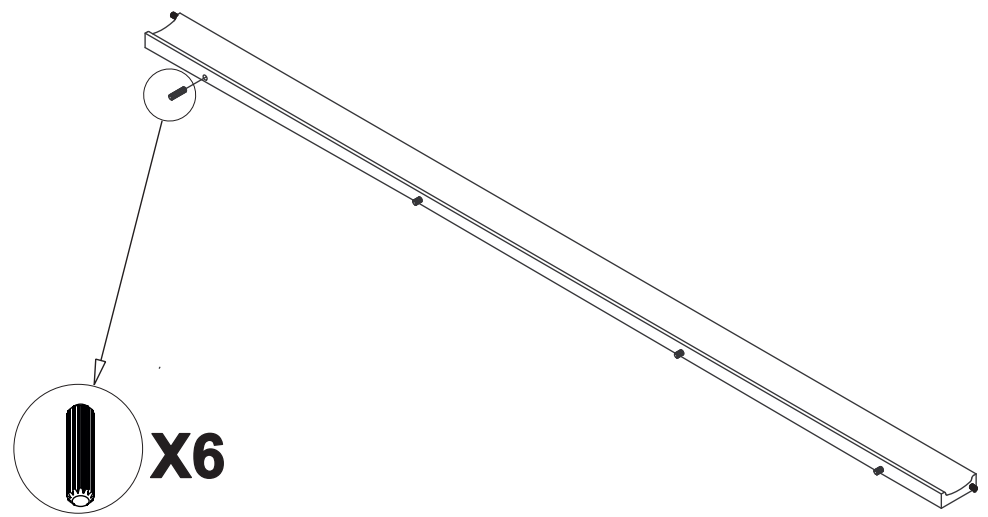

**PRE MONTAGGIO
PRE ASSEMBLY
PRE MONTAGE**

Part.E

Part.F

Part.G