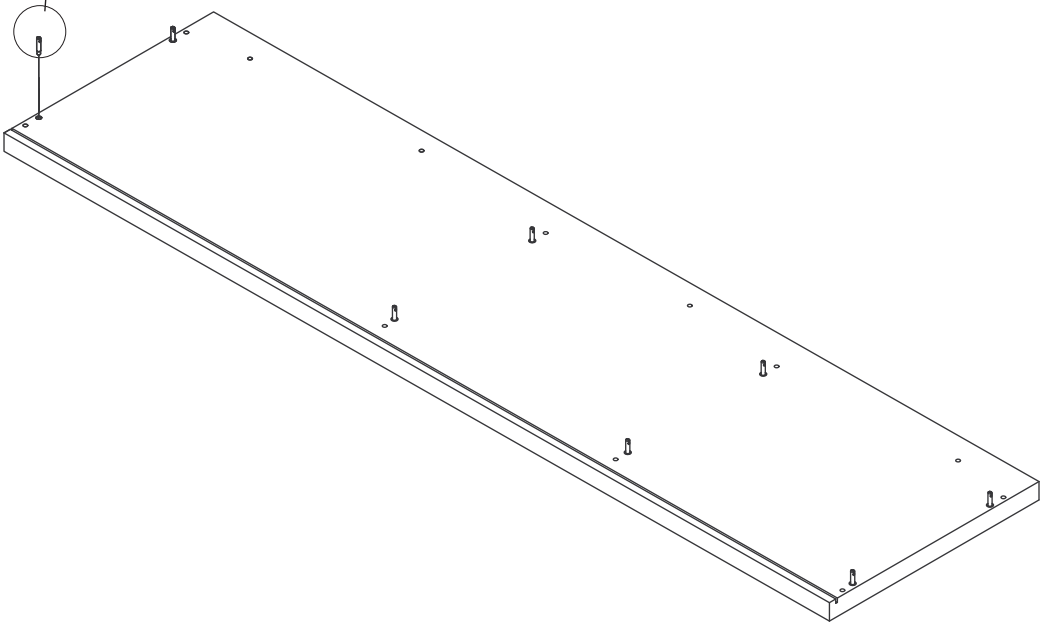

**PRE MONTAGGIO
PRE ASSEMBLY
PRE MONTAGE**

Part.A