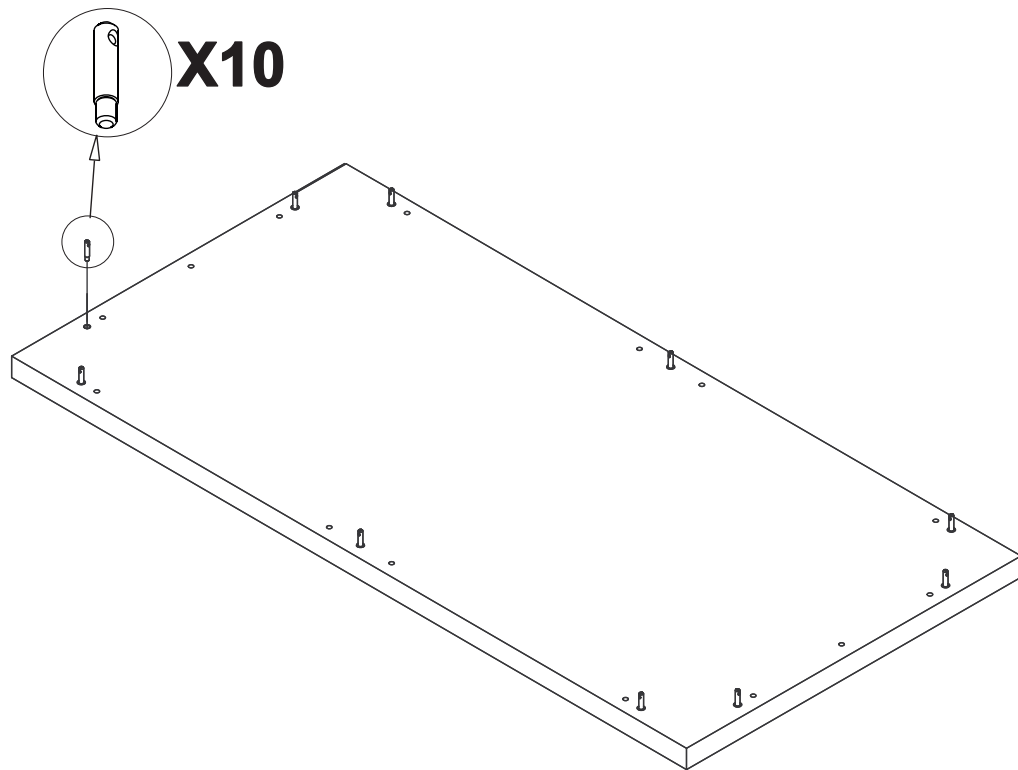

| | | |
|----------|--|-----|
| A | Piana Dessus - Top | (1) |
| B | Gamba tavolo Leg-pied | (4) |
| C | Traversa corta Short crossbar-petite traverse | (2) |
| D | Traversa lunga Long crossbar-grande traverse | (2) |

TABLE ROMA-PRESTIGE

TABLE ROMA-PRESTIGE.

| | | |
|--|--|--|
| 1  | 2  | 3  |
| 30 | 18 | 18 |
| 4  | | |
| 18 | | |

PRE MONTAGGIO
PRE ASSEMBLY
PRE MONTAGE

Part.A

Part.B

Part.C

PRE MONTAGGIO
PRE ASSEMBLY
PRE MONTAGE