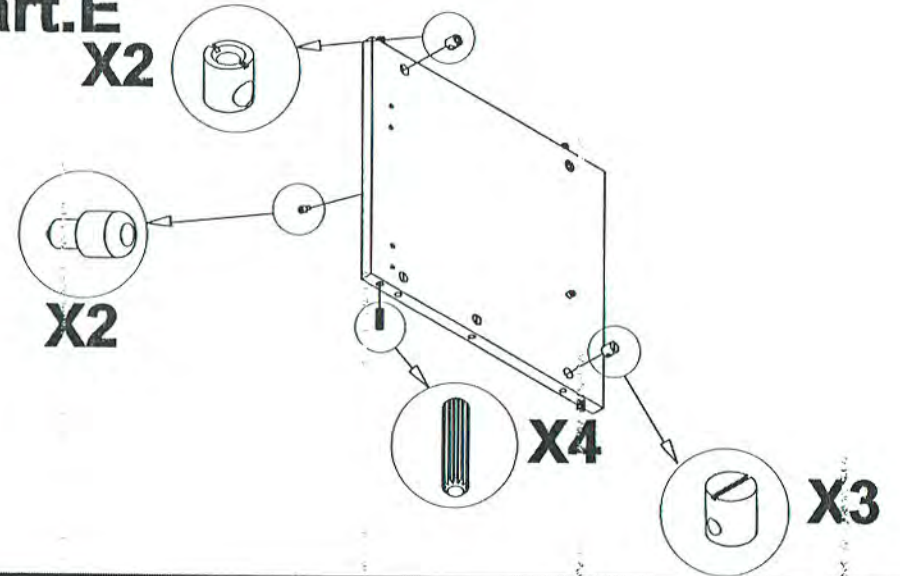

Part.C

Part.E

Part.D

Part.F