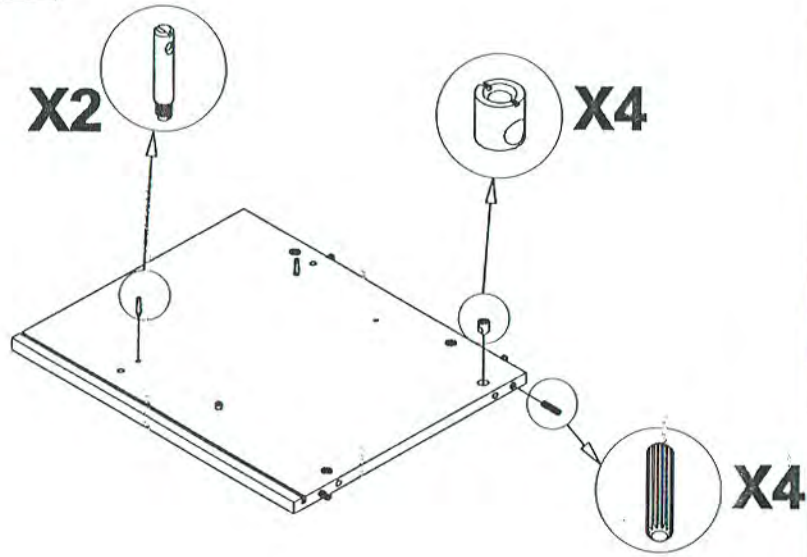

Part.C

Part.E

Part.D

Part.F