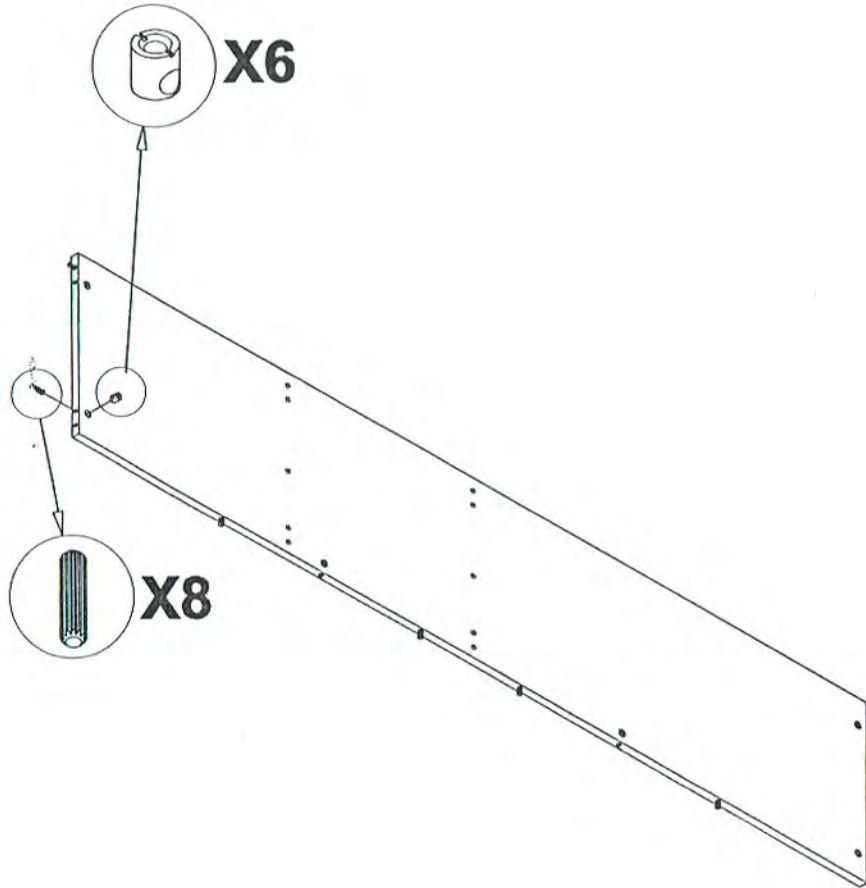

A	Base Base-base	(1)
B	Plana Dessus-Top	(1)
C	Flanco sx Cote gauche - Left side	(1)
D	Flanco dx Cote droit - Right side	(1)
E	Tramezzo DX Cloison droit - Right partition	(1)
F	Tramezzo SX Cloison gauche - Left partition	(1)
G	Fascia fianco DX Bande pour cote droit Right side strip	(1)
H	Fascia fianco SX Bande pour cote gauche Left side strip	(1)
I	Fascia plana Bande pour dessus Top strip	(1)
L	Fascia base Bande base Base strip	(1)
M	Schlenale Dos-Back	(1)
N	Sportello dx Porte droit-Right door	(2)
O	Sportello sx Porte gauche-Left door	(1)
P	Ripiano volante Etagere removable Removable shelf	(1)

MODENA/PADOVA TV 207

1		2		3	
	20		20		40
4		5		6	
	4		20		6
7		8		9	
	VITE TBL 4MAX22,5				VITE TBL 6MAX45
	6		30		4
10					
	2				

11		12		13	
	4		4		VITE TBL 6MAX90
	4		4		2
14		15		15	
	2		2		1

Part.A