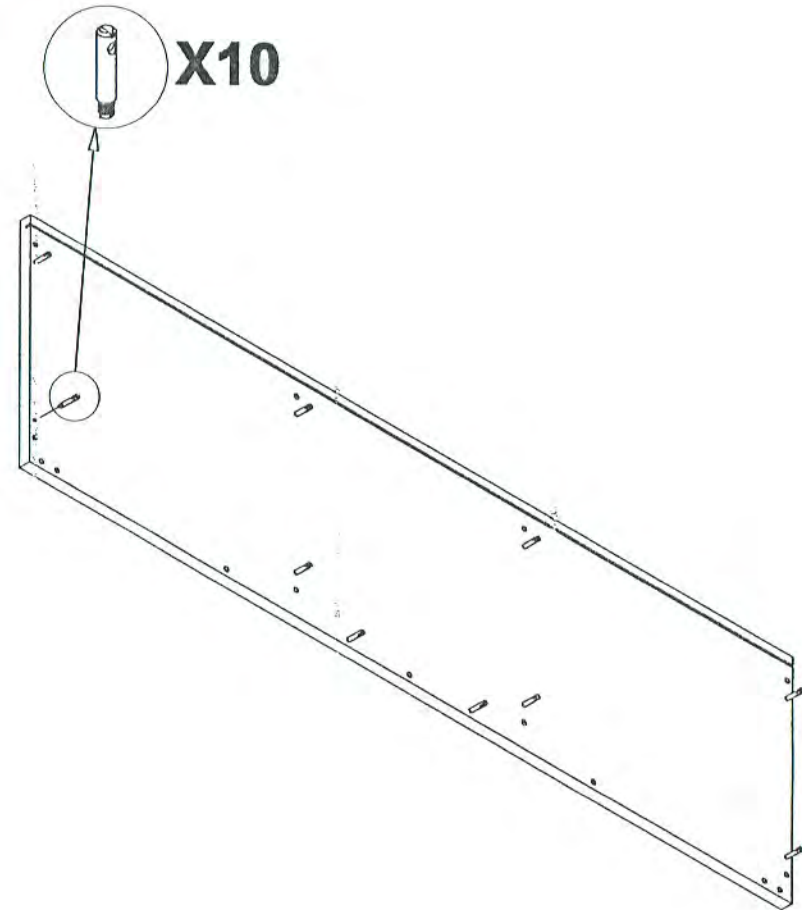

PRE MONTAGGIO
PRE ASSEMBLY
PRE MONTAGE

Part.A

Part.B