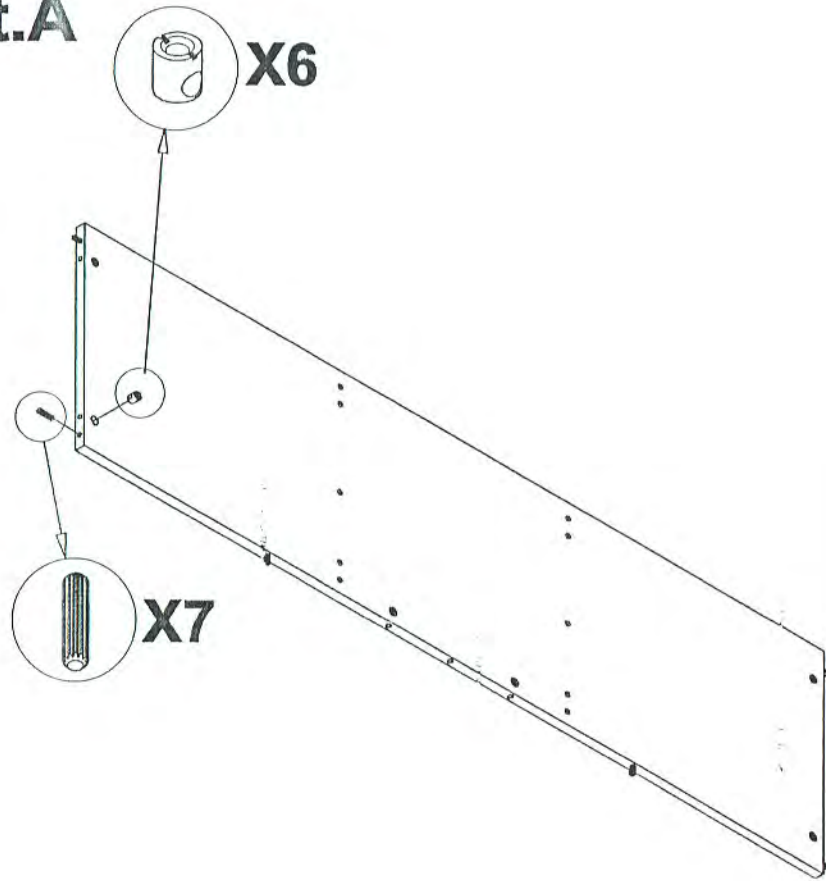

PRE MONTAGGIO
PRE ASSEMBLY
PRE MONTAGE

Part.A