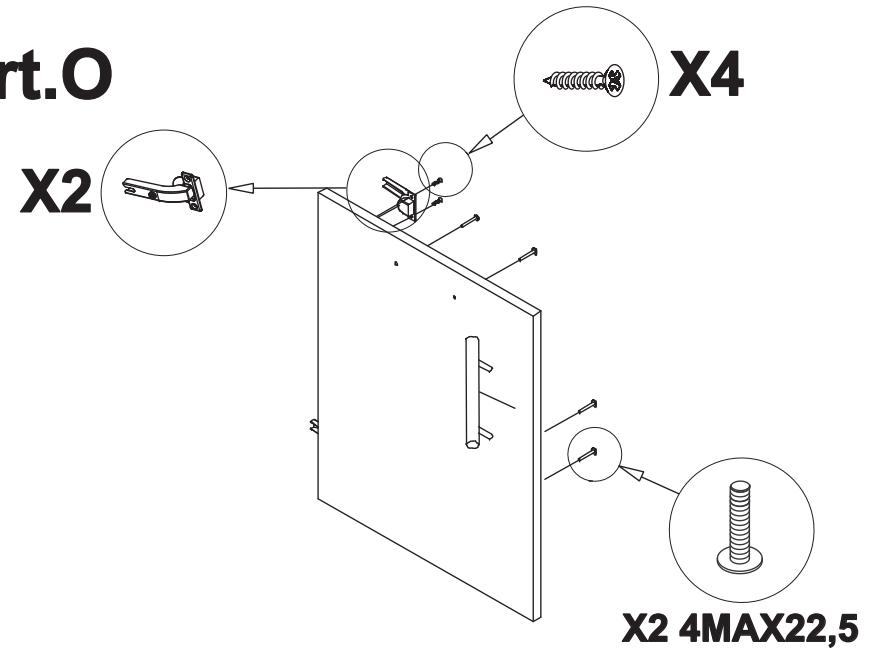

PRE MONTAGGIO
PRE ASSEMBLY
PRE MONTAGE

Part.I

Part.O

Part.L

Part.P