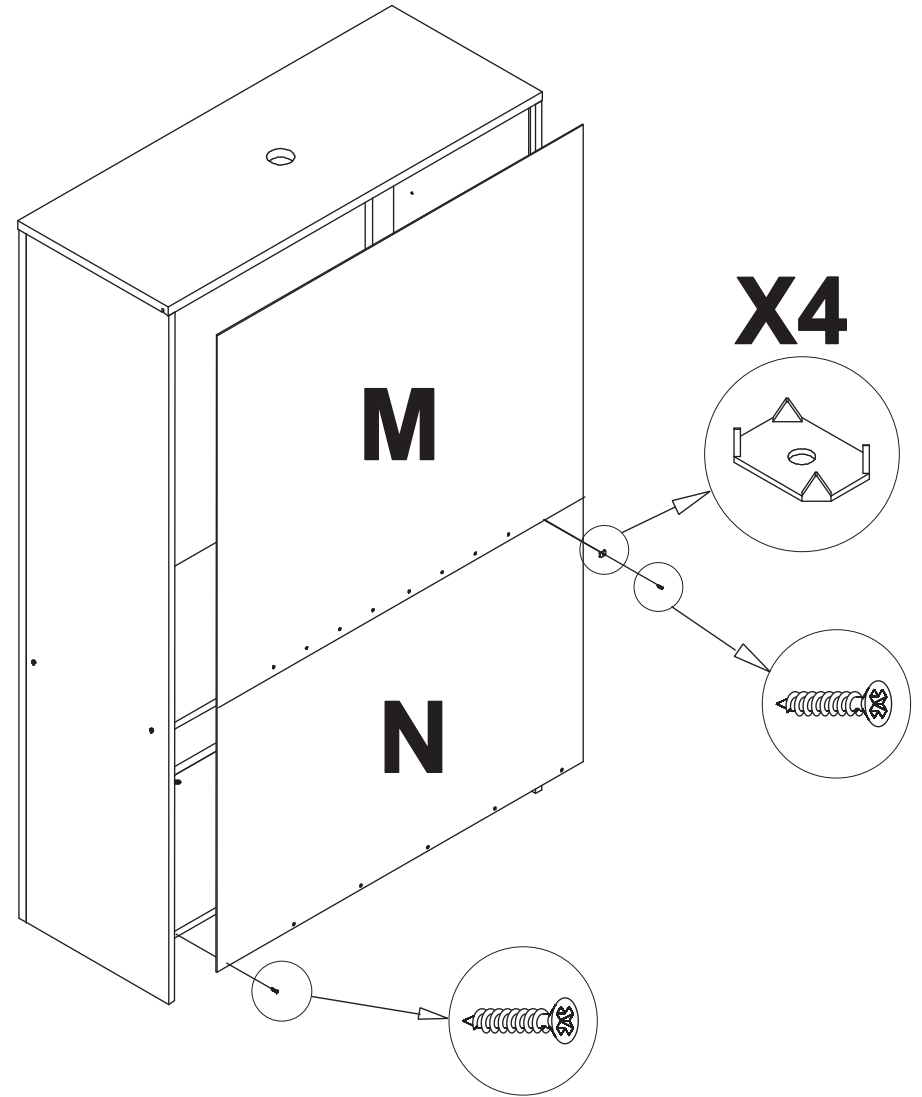

1	2	3
		
22	22	42
4	5	6
		
8	22	4
7	8	9
		
VITE TBL 4MAX22,5	VITE TRUC 3,5X18	
4	35	4
10	11	12
		
1	6	6

13	14	15
		
6	6	12
16	17	18
		
VITE TBL 4MAX12,5		
4	4	6

A	Base Base-base	(1)
B	Cappello Dessus-Top	(1)
C	Fianco sx Cote gauche - Left side	(1)
D	Fianco dx Cote droit - Right side	(1)
E	Ripiano centrale Etagere centrale Central shelf	(1)
F	Ripiano inferiore Etagere inferieur Inferieur shelf	(1)
G	Fascia fianco DX Bande pour cote droit Right side strip	(1)
H	Fascia fianco SX Bande pour cote gauche Left side strip	(1)
I	Fascia cappello Bande pour dessus Top strip	(1)
L	Fascia base Bande pour base Base strip	(1)
M	Schienale superiore Dos superieur - Upper back	(1)
N	Schienale inferiore Dos inferieur - Lower back	(1)
O	Sportello Porte - Door	(2)
P	Sportello in vetro Porte en verre Glass door	(2)
Q	Mensola vetro Etagere en verre Glass shelf	(2)

1

2

3

4

5

6

7

8