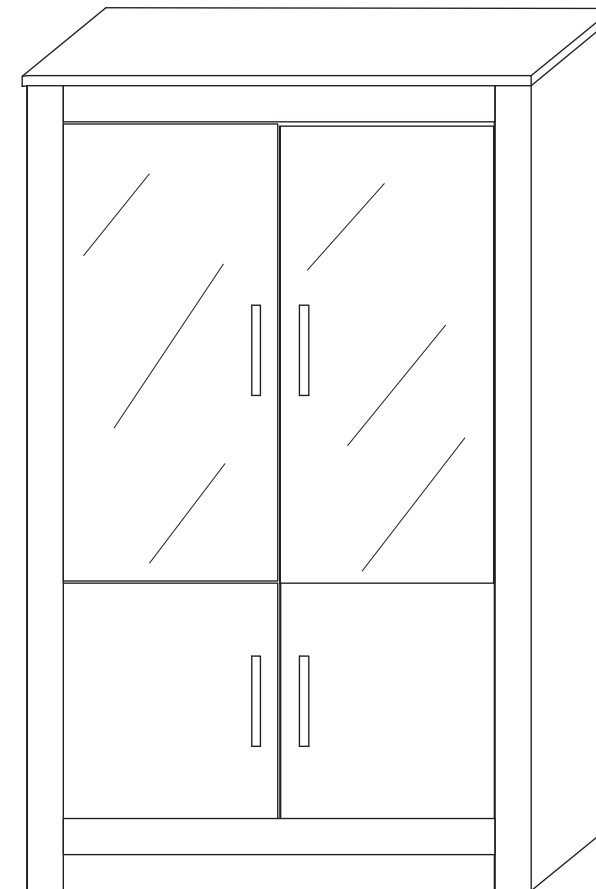

A	Base Base-base	(1)
B	Cappello Dessus-Top	(1)
C	Fianco sx Cote gauche - Left side	(1)
D	Fianco dx Cote droit - Right side	(1)
E	Ripiano centrale Etagere centrale Central shelf	(1)
F	Ripiano inferiore Etagere inferieur Inferieur shelf	(1)
G	Fascia fianco DX Bande pour cote droit Right side strip	(1)
H	Fascia fianco SX Bande pour cote gauche Left side strip	(1)
I	Fascia cappello Bande pour dessus Top strip	(1)
L	Fascia base Bande pour base Base strip	(1)
M	Schienale superiore Dos superieur - Upper back	(1)
N	Schienale inferiore Dos inferieur - Lower back	(1)
O	Sportello Porte - Door	(2)
P	Sportello in vetro Porte en verre Glass door	(2)
Q	Mensola vetro Etagere en verre Glass shelf	(2)

MODENA VITRINE 2D