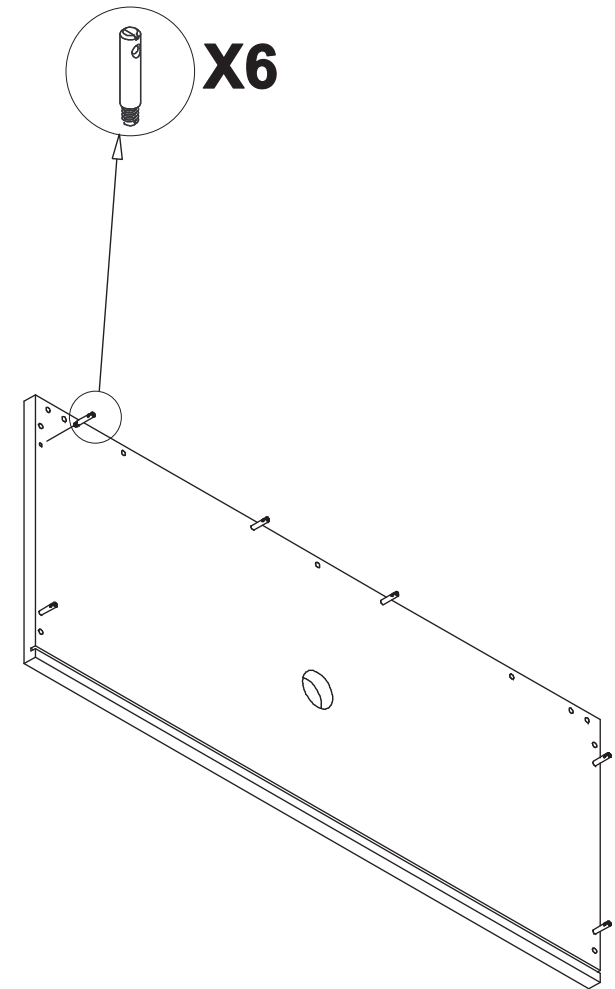

PRE MONTAGGIO
PRE ASSEMBLY
PRE MONTAGE

Part.A

Part.B