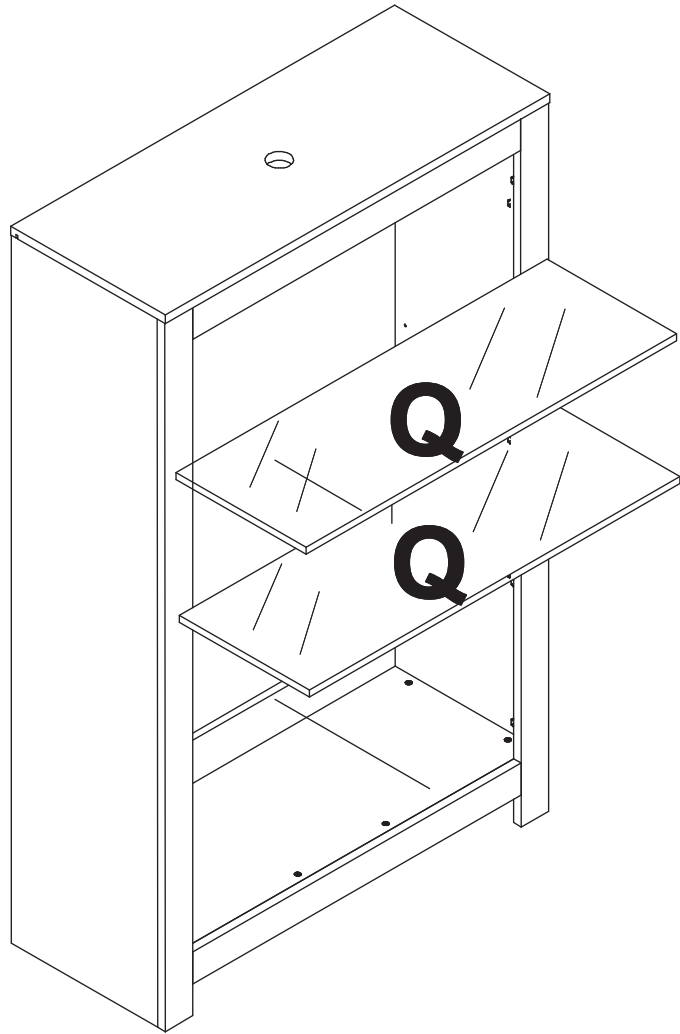

1	2	3
		
22	22	42
4	5	6
		
8	22	4
7	8	9
		
VITE TBL 4MAX22,5	VITE TRUC 3,5X18	
4	35	4
10	11	12
		
1	6	6

13	14	15
		
6	6	12
16	17	18
		
VITE TBL 4MAX12,5		
4	4	6

A	Base Base-base	(1)
B	Cappello Dessus-Top	(1)
C	Fianco sx Cote gauche - Left side	(1)
D	Fianco dx Cote droit - Right side	(1)
E	Ripiano centrale Etagere centrale Central shelf	(1)
F	Ripiano inferiore Etagere inferieur Inferieur shelf	(1)
G	Fascia fianco DX Bande pour cote droit Right side strip	(1)
H	Fascia fianco SX Bande pour cote gauche Left side strip	(1)
I	Fascia cappello Bande pour dessus Top strip	(1)
L	Fascia base Bande pour base Base strip	(1)
M	Schienale superiore Dos superieur - Upper back	(1)
N	Schienale inferiore Dos inferieur - Lower back	(1)
O	Sportello Porte - Door	(2)
P	Sportello in vetro Porte en verre Glass door	(2)
Q	Mensola vetro Etagere en verre Glass shelf	(2)

1

2

3

4

5

6

7

8