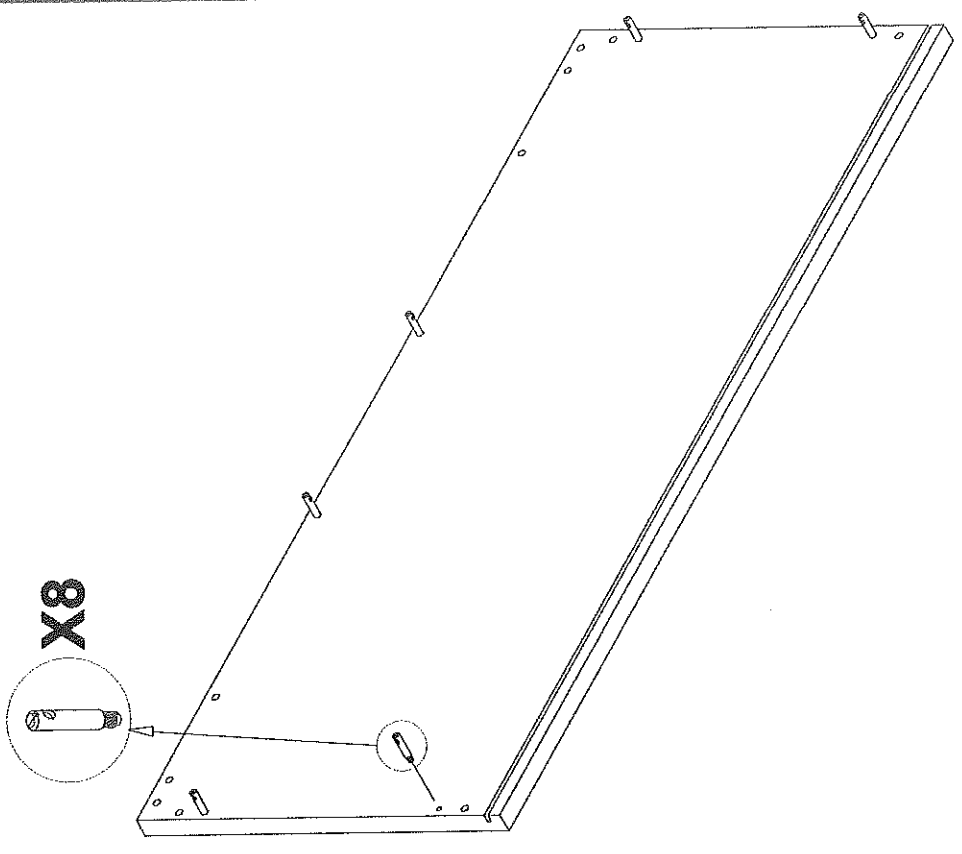

PRE MONTAGGIO
PRE ASSEMBLY
PRE MONTAGE

Part.A

Part.B