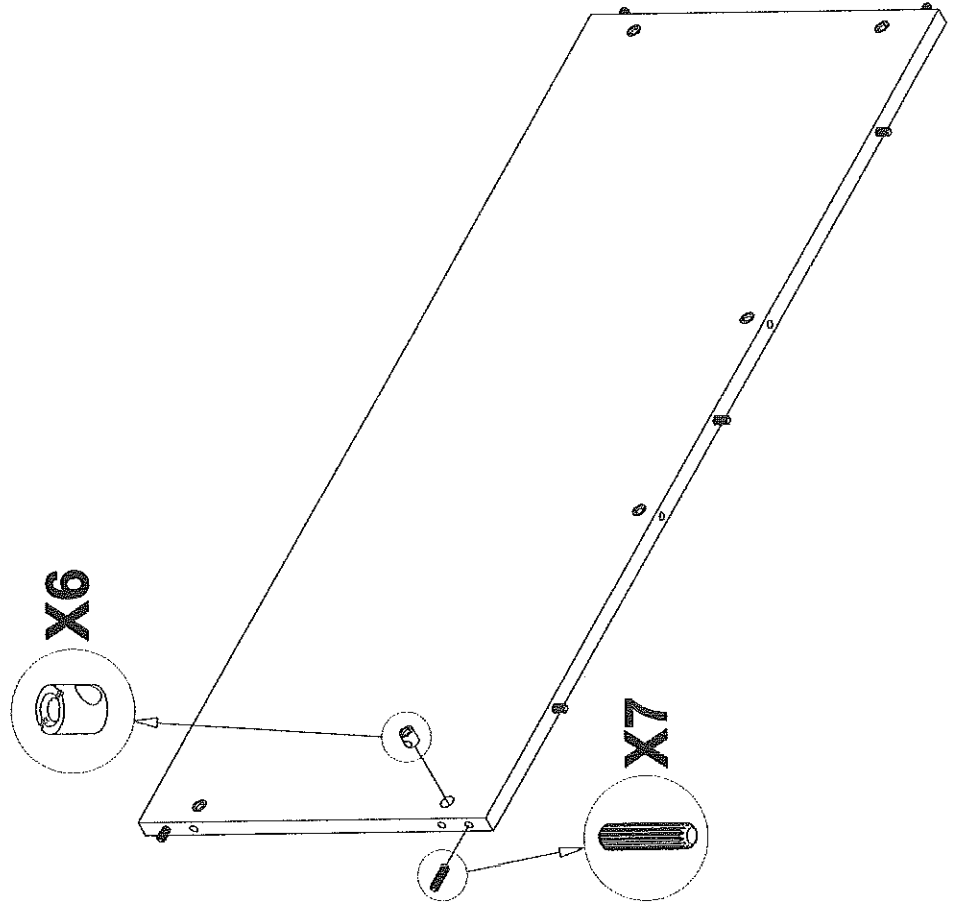

PRE MONTAGGIO
PRE ASSEMBLY
PRE MONTAGE

Part.A